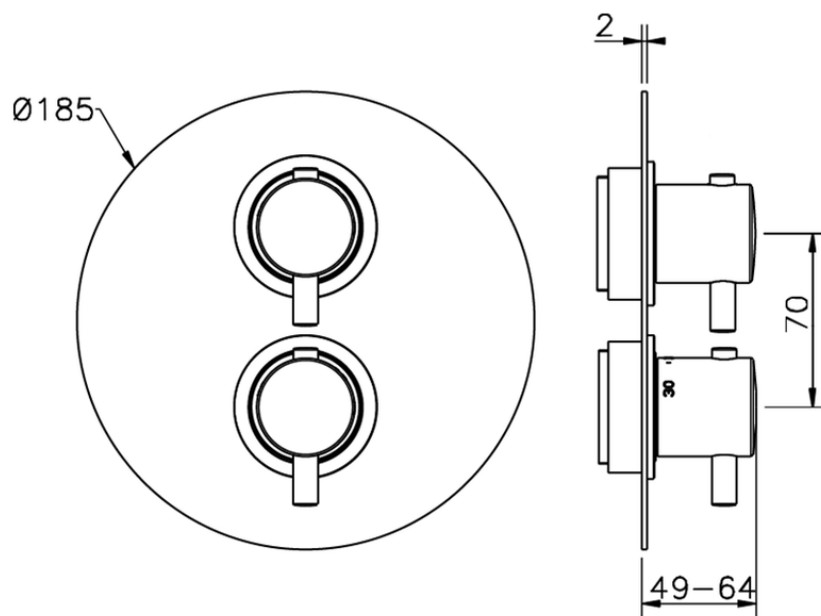

## Parte esterna termostatico doccia incasso 1 uscita NUOVA LESS\_LN007300

LN007300

<https://www.cisal.it/parte-esterna-termostatico-doccia-incasso-1-uscita-nuova-less-ln007300>

Piastra/Plate/Plaque/Platte/Placa  
 2-3mm: XX 25-40 YY 76-91  
 10mm: XX 16-31 YY 65-80

ZA007301

<https://www.cisal.it/parte-incasso-termostatico-doccia-1-uscita-incasso-za007301>

2026-05-03