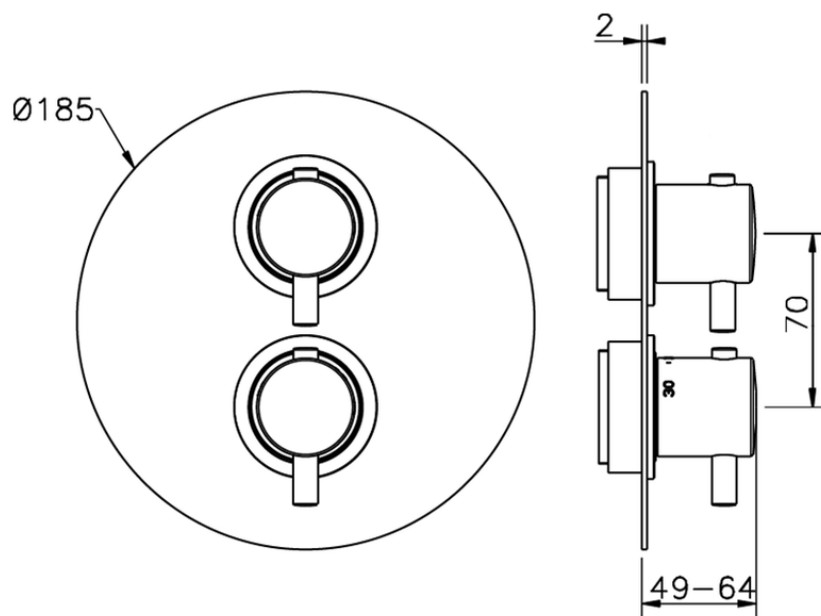

## Parte esterna termostatico doccia incasso 1 uscita NUOVA LESS\_LN007300

LN007300

<https://www.cisal.it/parte-esterna-termostatico-doccia-incasso-1-uscita-nuova-less-ln007300>

Piastra/Plate/Plaque/Platte/Placa  
 2-3mm: XX 25-40 YY 76-91  
 10mm: XX 16-31 YY 65-80

ZA007301

<https://www.cisal.it/parte-incasso-termostatico-doccia-1-uscita-incasso-za007301>

2026-05-01