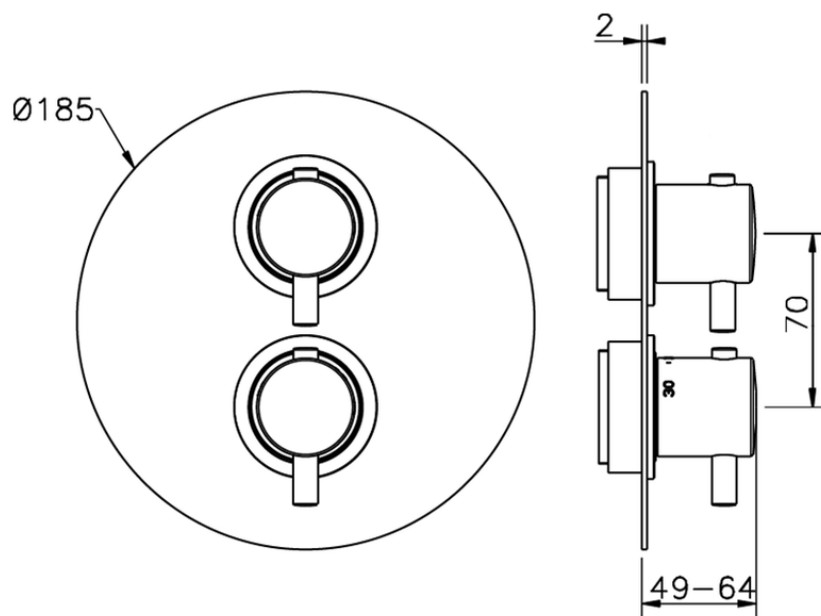

## Parte esterna termostatico doccia incasso 1 uscita NUOVA LESS\_LN007300

LN007300

<https://www.cisal.it/parte-esterna-termostatico-doccia-incasso-1-uscita-nuova-less-ln007300>

Piastra/Plate/Plaque/Platte/Placa  
 2-3mm: XX 25-40 YY 76-91  
 10mm: XX 16-31 YY 65-80

ZA007301

<https://www.cisal.it/parte-incasso-termostatico-doccia-1-uscita-incasso-za007301>

2026-06-19