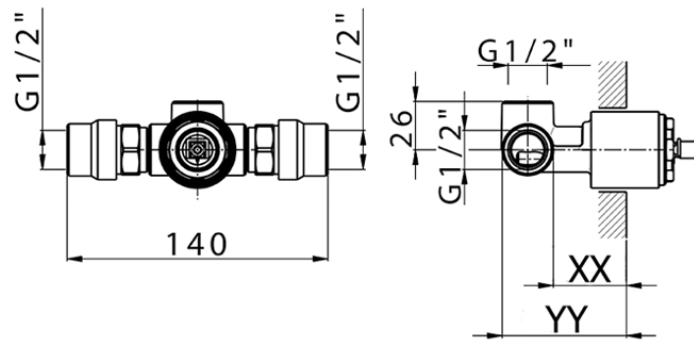

## Parte esterna monocomando doccia incasso LESS MINIMAL\_LN003000C

LN003000C

<https://www.cisal.it/parte-esterna-monocomando-doccia-incasso-less-minimal-ln003000c>

Piastra/Plate/Plaque/Platte/Placa  
2-3mm: XX 27-47 YY 54-74  
10mm: XX 16-40 YY 43-68

ZA005301

<https://www.cisal.it/parte-incasso-monocomando-doccia-incasso-za005301>

Piastra/Plate/Plaque/Platte/Placa

2-3mm: XX 27-47 YY 54-74

10mm: XX 16-40 YY 43-68

ZA005300

<https://www.cisal.it/parte-incasso-monocomando-doccia-incasso-za005300>