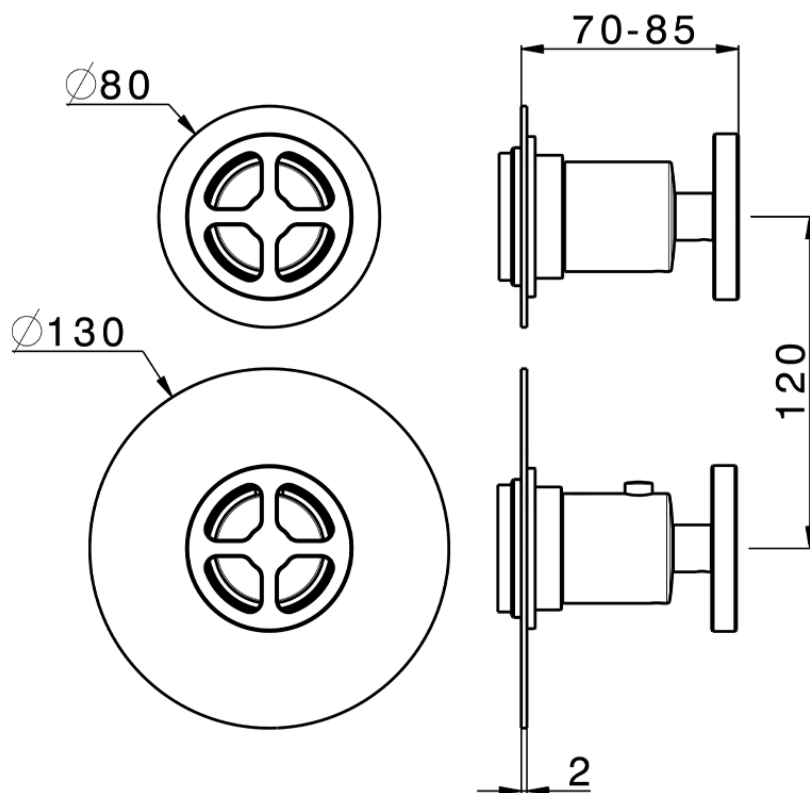

## Parte esterna termostatico doccia incasso 1 uscita GRACE\_MN007306

MN007306

<https://www.cisal.it/parte-esterna-termostatico-doccia-incasso-1-uscita-grace-mn007306>

2026-07-02