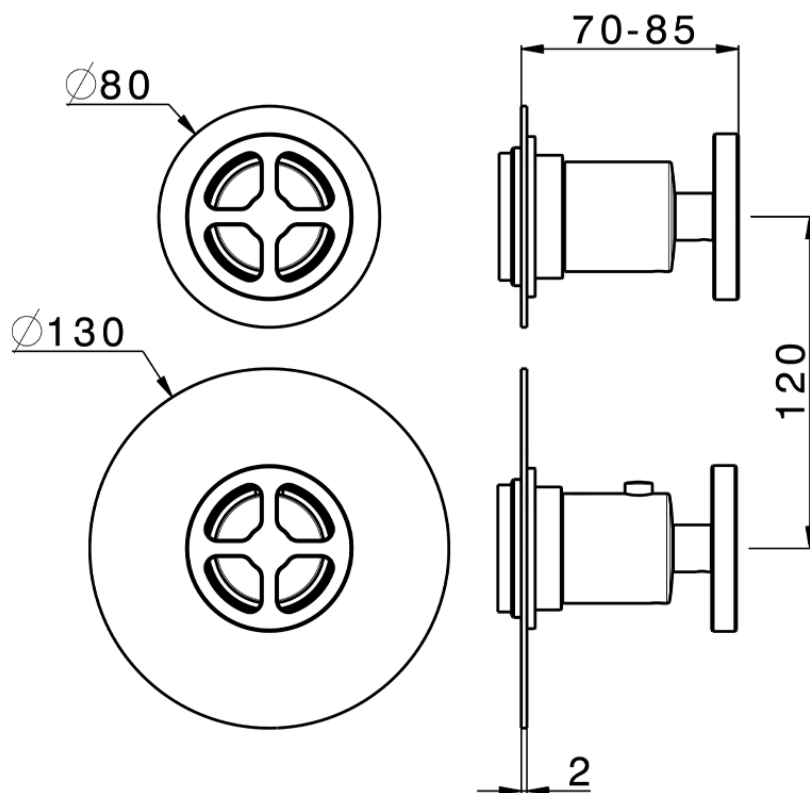

Parte esterna termostatico doccia incasso 1 uscita GRACE_MN007306

MN007306

<https://www.cisal.it/parte-esterna-termostatico-doccia-incasso-1-uscita-grace-mn007306>

2026-07-02