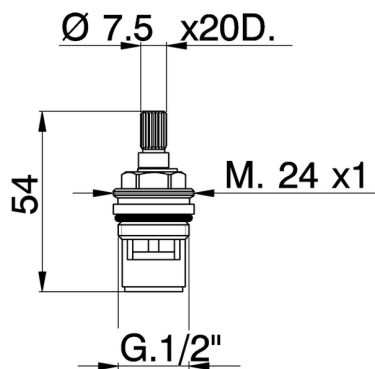

## Vitone ceramico 1/2" DX 180° RICAMBI\_ZZ945890

MODELLO **ZZ945890**

Vitone ceramico 1/2" DX 180°,per termostatico 'H2'

FINITURE DISPONIBILI

 **04** 04 Senza Finitura

CARATTERISTICHE

2026-05-11