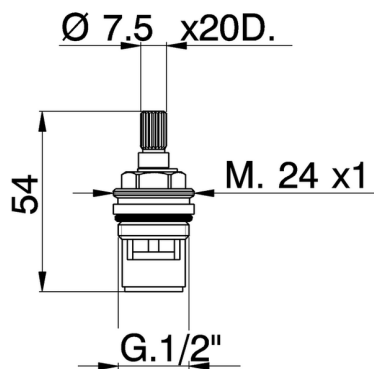

Vitone ceramico 1/2" DX 180° RICAMBI_ZZ945890

MODELLO **ZZ945890**

Vitone ceramico 1/2" DX 180°,per termostatico 'H2'

FINITURE DISPONIBILI

 **04** 04 Senza Finitura

CARATTERISTICHE

2026-06-25