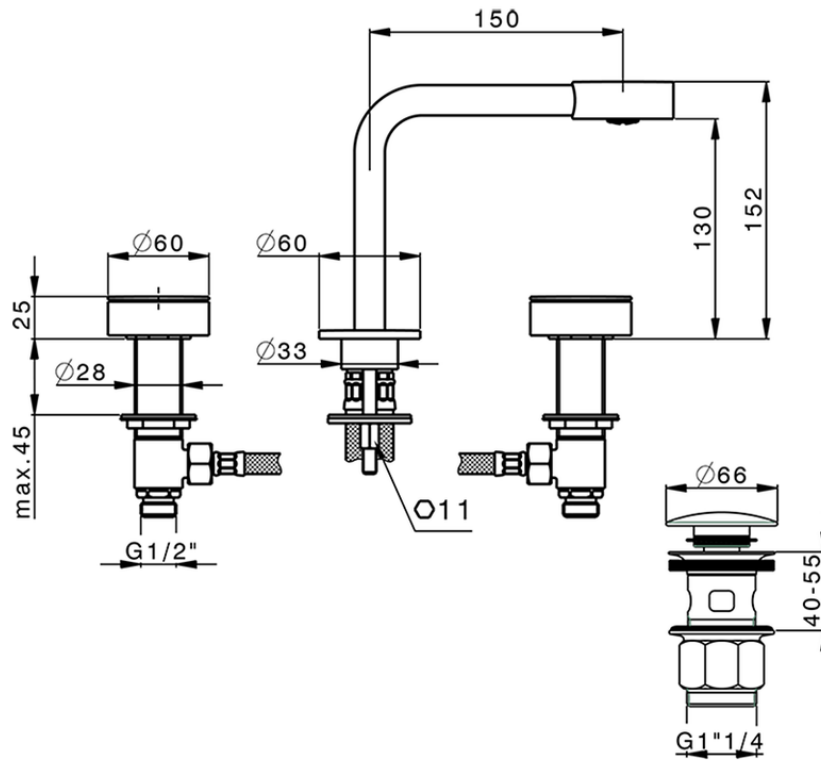

Miscelatore lavabo 3 fori SLIM_SM001020

SM001020

<https://www.cisal.it/miscelatore-lavabo-3-fori-slim-sm001020>

2026-05-01