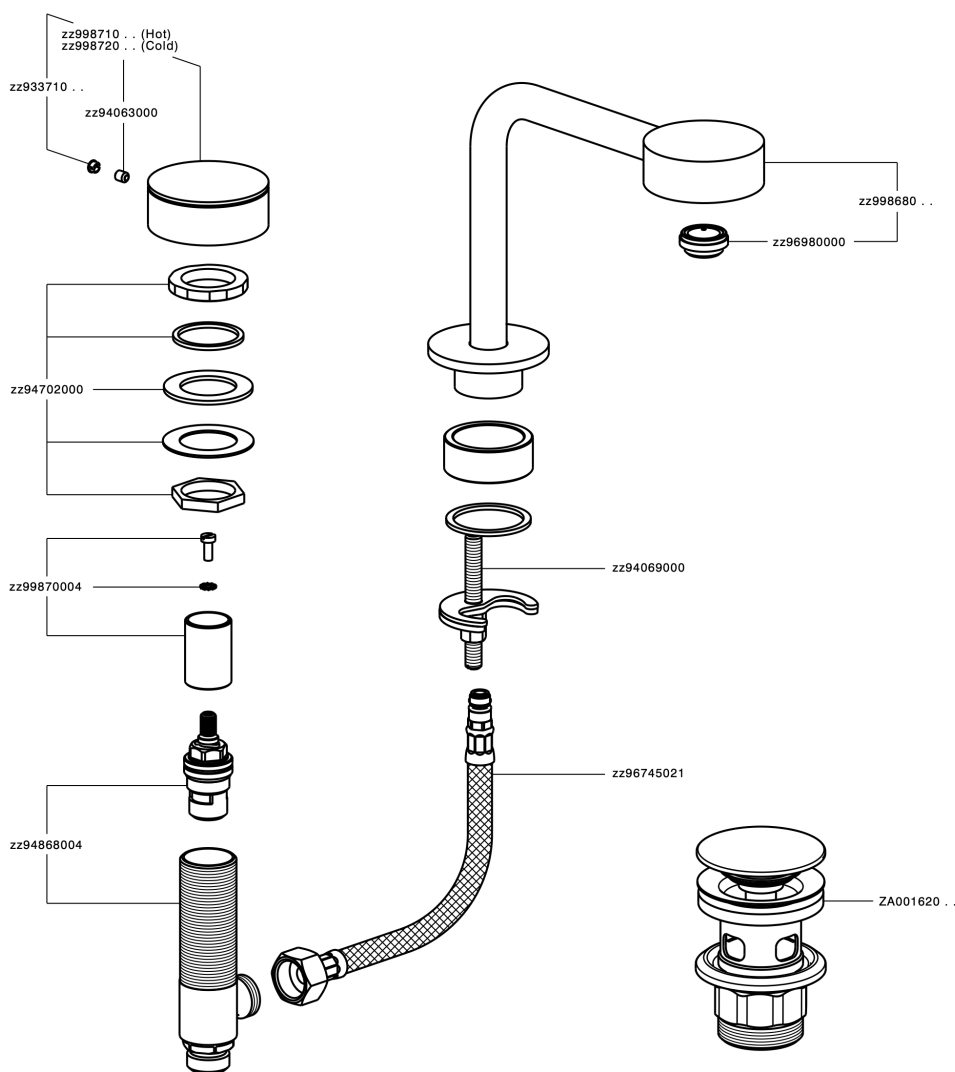

## Miscelatore lavabo 3 fori SLIM\_SM001020

SM001020

<https://www.cisal.it/miscelatore-lavabo-3-fori-slim-sm001020>

2026-07-02