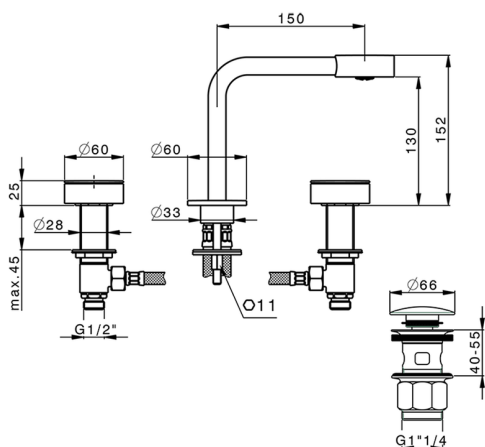

Miscelatore lavabo 3 fori SLIM_SM001020

MODELLO **SM001020**

Miscelatore lavabo 3 fori, con scarico Click Clack
1"1/4

FINITURE DISPONIBILI

-  **40** 40 Nero Opaco
-  **4Q** 4Q Bianco Opaco
-  **6T** 6T Cromo/Nero Opaco
-  **7D** 7D Nichel Lucido/Nero Opaco

CARATTERISTICHE

Miscelatore lavabo 3 fori SLIM_SM001020

SM001020

<https://www.cisal.it/miscelatore-lavabo-3-fori-slim-sm001020>

2026-05-01