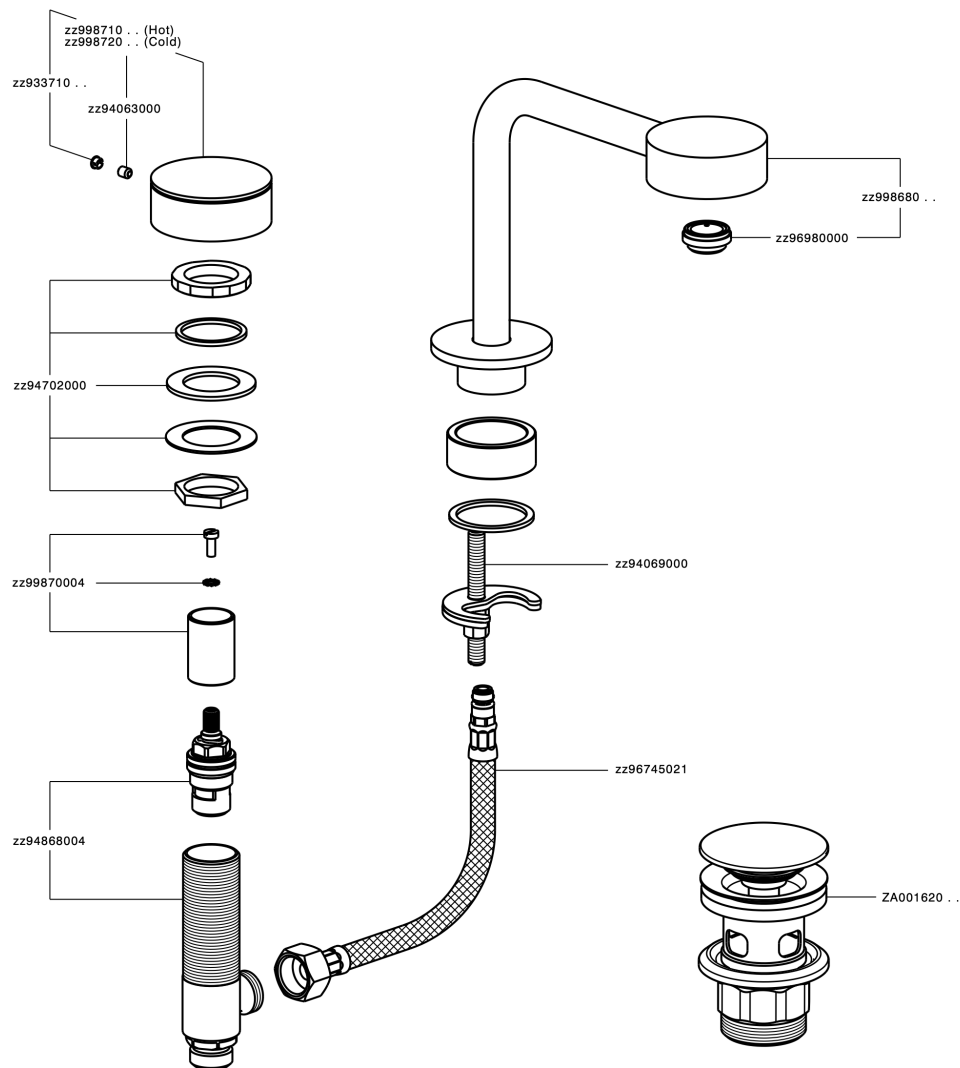

Miscelatore lavabo 3 fori SLIM_SM001020

MODELLO **SM001020**

Miscelatore lavabo 3 fori, con scarico Click Clack
1"1/4

FINITURE DISPONIBILI

-  **40** 40 Nero Opaco
-  **4Q** 4Q Bianco Opaco
-  **6T** 6T Cromo/Nero Opaco
-  **7D** 7D Nichel Lucido/Nero Opaco

CARATTERISTICHE

Miscelatore lavabo 3 fori SLIM_SM001020

SM001020

<https://www.cisal.it/miscelatore-lavabo-3-fori-slim-sm001020>

2026-05-01