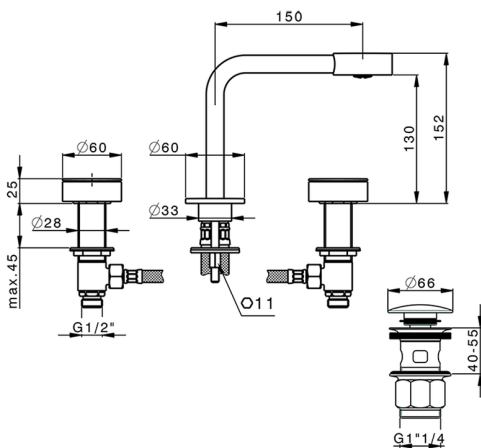

## Miscelatore lavabo 3 fori SLIM\_SM001020

MODELLO **SM001020**

Miscelatore lavabo 3 fori, con scarico Click Clack  
1"1/4

FINITURE DISPONIBILI

-  **40** 40 Nero Opaco
-  **4Q** 4Q Bianco Opaco
-  **6T** 6T Cromo/Nero Opaco
-  **7D** 7D Nichel Lucido/Nero Opaco

## Miscelatore lavabo 3 fori SLIM\_SM001020

SM001020

<https://www.cisal.it/miscelatore-lavabo-3-fori-slim-sm001020>

2026-07-02