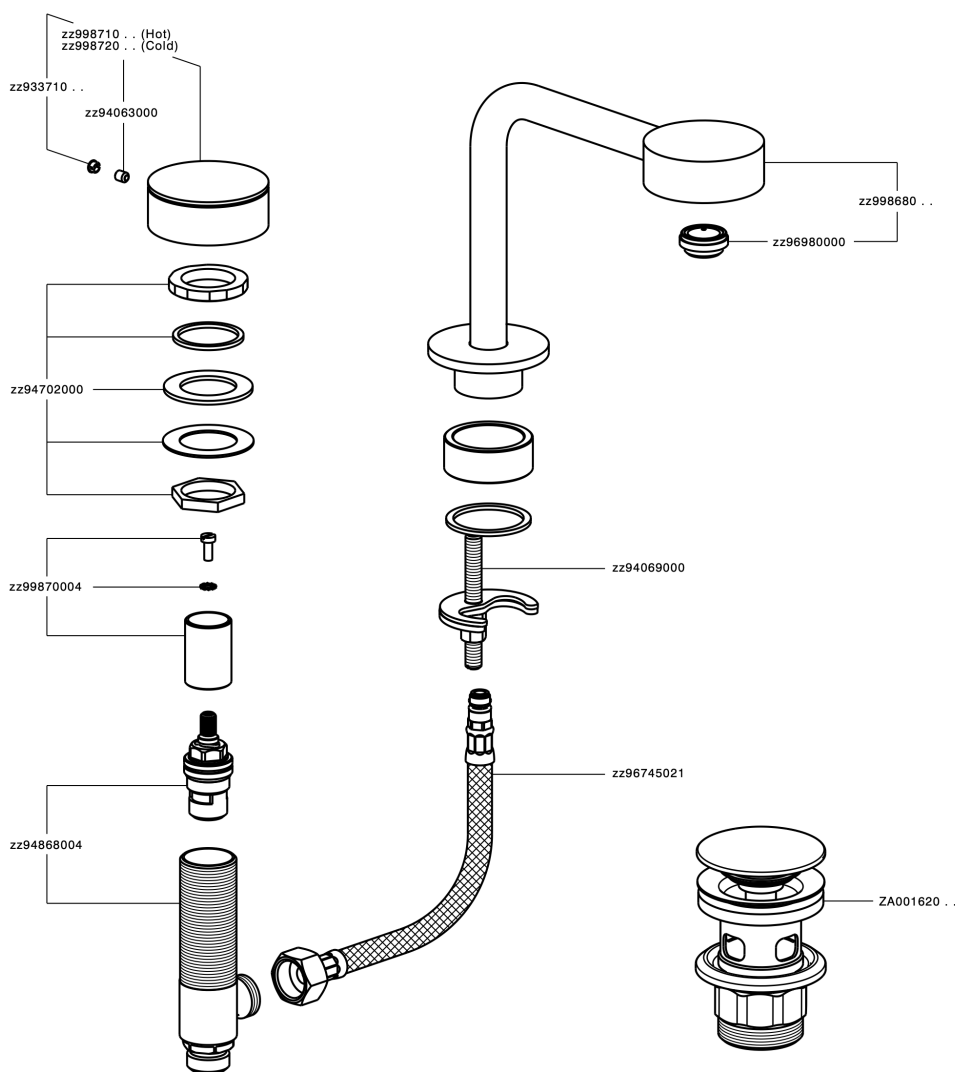

## Miscelatore lavabo 3 fori SLIM\_SM001020

MODELLO **SM001020**

Miscelatore lavabo 3 fori, con scarico Click Clack  
1"1/4

FINITURE DISPONIBILI

-  **40** 40 Nero Opaco
-  **4Q** 4Q Bianco Opaco
-  **6T** 6T Cromo/Nero Opaco
-  **7D** 7D Nichel Lucido/Nero Opaco

## Miscelatore lavabo 3 fori SLIM\_SM001020

SM001020

<https://www.cisal.it/miscelatore-lavabo-3-fori-slim-sm001020>

2026-07-02