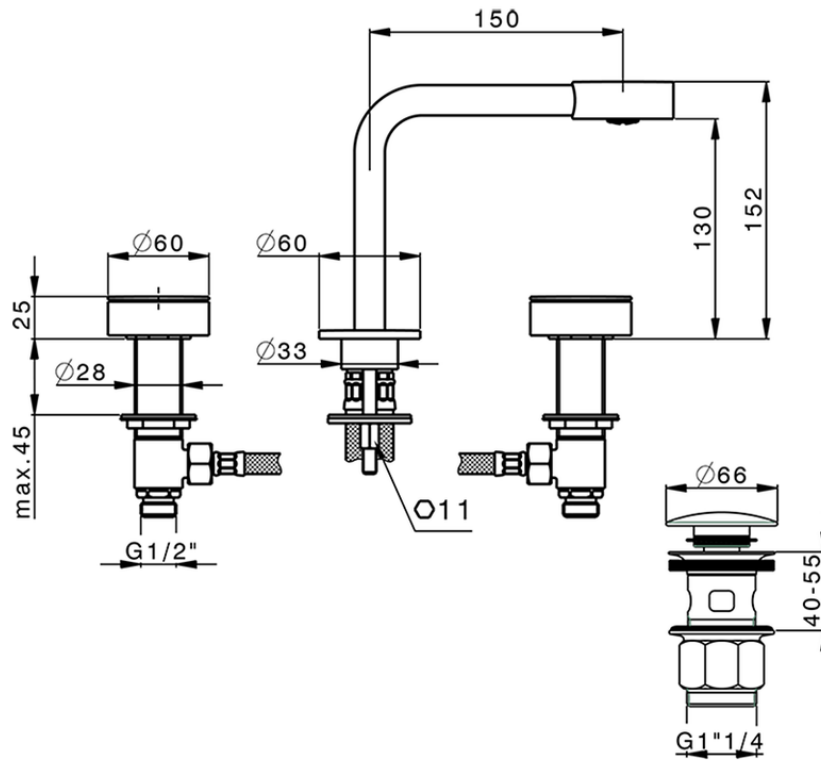

Miscelatore lavabo 3 fori SLIM_SM001020

SM001020

<https://www.cisal.it/miscelatore-lavabo-3-fori-slim-sm001020>

2026-07-02