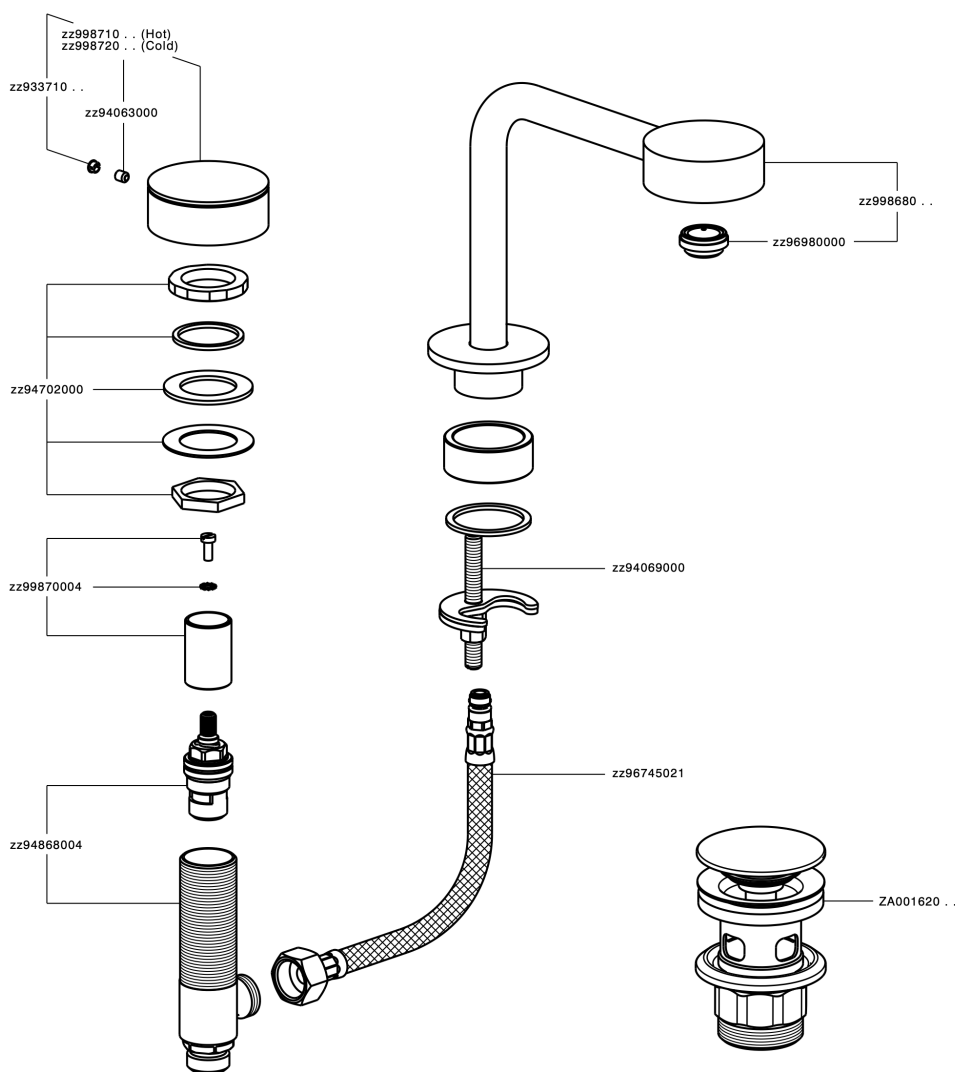

Miscelatore lavabo 3 fori SLIM_SM001020

MODELLO **SM001020**

Miscelatore lavabo 3 fori, con scarico Click Clack
1"1/4

FINITURE DISPONIBILI

-  **40** 40 Nero Opaco
-  **4Q** 4Q Bianco Opaco
-  **6T** 6T Cromo/Nero Opaco
-  **7D** 7D Nichel Lucido/Nero Opaco

CARATTERISTICHE

Miscelatore lavabo 3 fori SLIM_SM001020

SM001020

<https://www.cisal.it/miscelatore-lavabo-3-fori-slim-sm001020>

2026-07-02