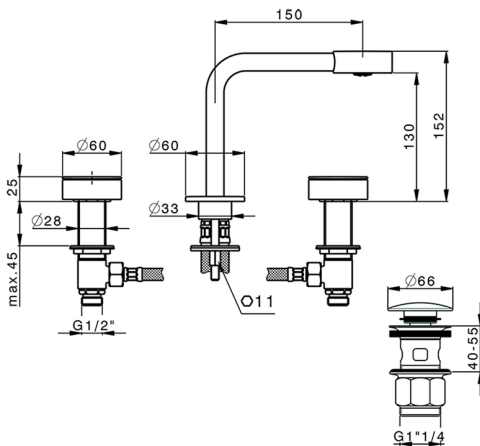

Miscelatore lavabo 3 fori SLIM_SM001020

MODELLO **SM001020**

Miscelatore lavabo 3 fori, con scarico Click Clack
1"1/4

FINITURE DISPONIBILI

-  **40** 40 Nero Opaco
-  **4Q** 4Q Bianco Opaco
-  **6T** 6T Cromo/Nero Opaco
-  **7D** 7D Nichel Lucido/Nero Opaco

CARATTERISTICHE

Miscelatore lavabo 3 fori SLIM_SM001020

SM001020

<https://www.cisal.it/miscelatore-lavabo-3-fori-slim-sm001020>

2026-07-02