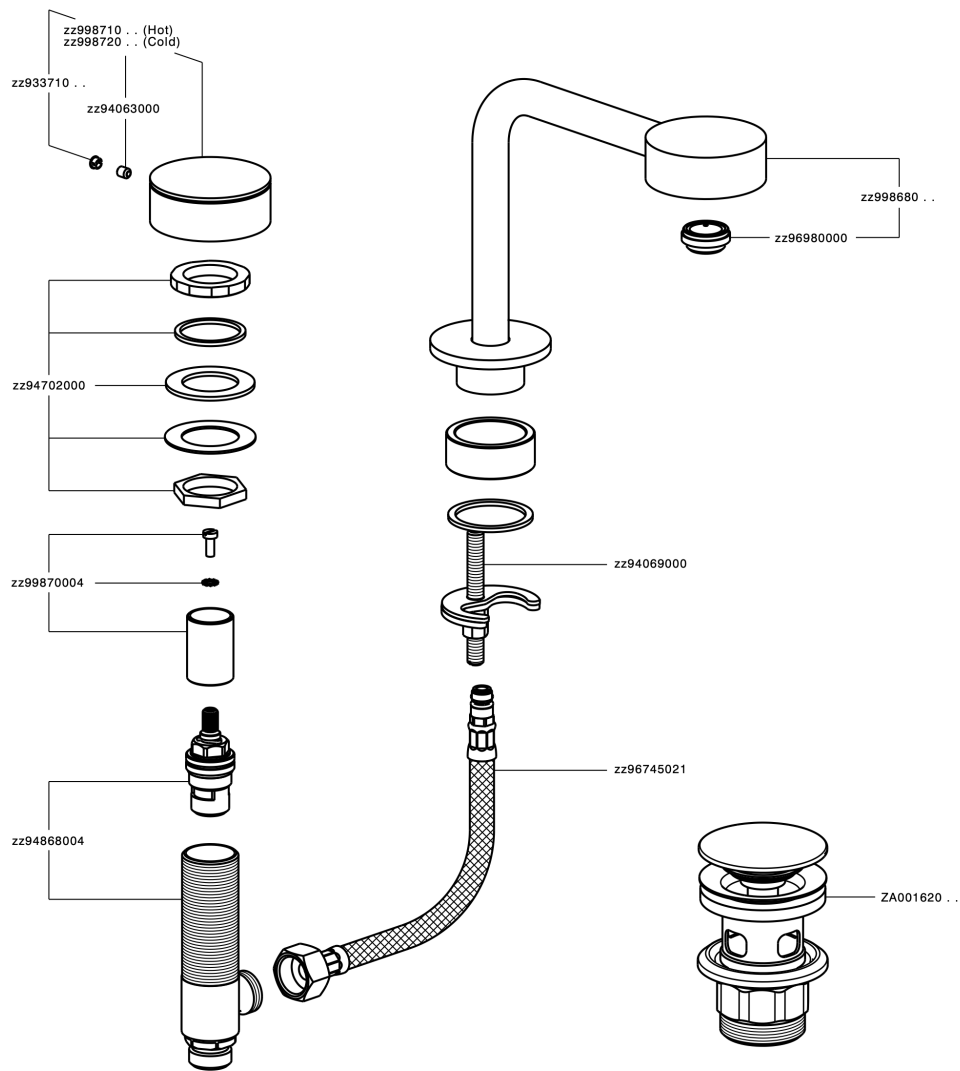

Miscelatore lavabo 3 fori SLIM_SM001020

MODELLO **SM001020**

Miscelatore lavabo 3 fori, con scarico Click Clack
1"1/4

FINITURE DISPONIBILI

-  **40** 40 Nero Opaco
-  **4Q** 4Q Bianco Opaco
-  **6T** 6T Cromo/Nero Opaco
-  **7D** 7D Nichel Lucido/Nero Opaco

CARATTERISTICHE

Miscelatore lavabo 3 fori SLIM_SM001020

SM001020

<https://www.cisal.it/miscelatore-lavabo-3-fori-slim-sm001020>

2026-05-03