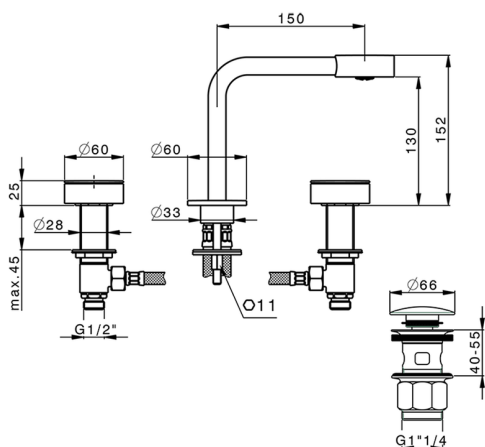

Miscelatore lavabo 3 fori SLIM_SM001020

MODELLO **SM001020**

Miscelatore lavabo 3 fori, con scarico Click Clack
1"1/4

FINITURE DISPONIBILI

-  **40** 40 Nero Opaco
-  **4Q** 4Q Bianco Opaco
-  **6T** 6T Cromo/Nero Opaco
-  **7D** 7D Nichel Lucido/Nero Opaco

CARATTERISTICHE

Miscelatore lavabo 3 fori SLIM_SM001020

SM001020

<https://www.cisal.it/miscelatore-lavabo-3-fori-slim-sm001020>

2026-05-03