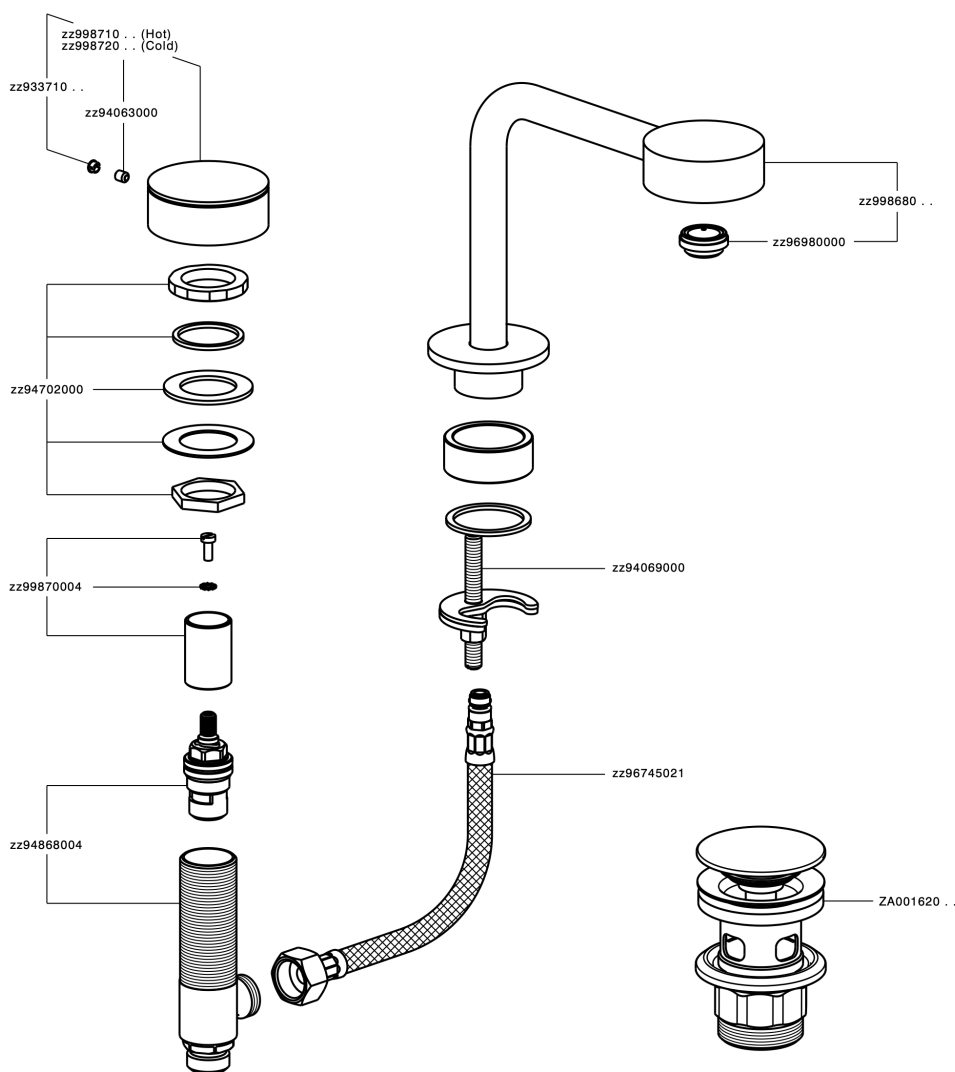

Miscelatore lavabo 3 fori SLIM_SM001020

SM001020

<https://www.cisal.it/miscelatore-lavabo-3-fori-slim-sm001020>

2026-05-01