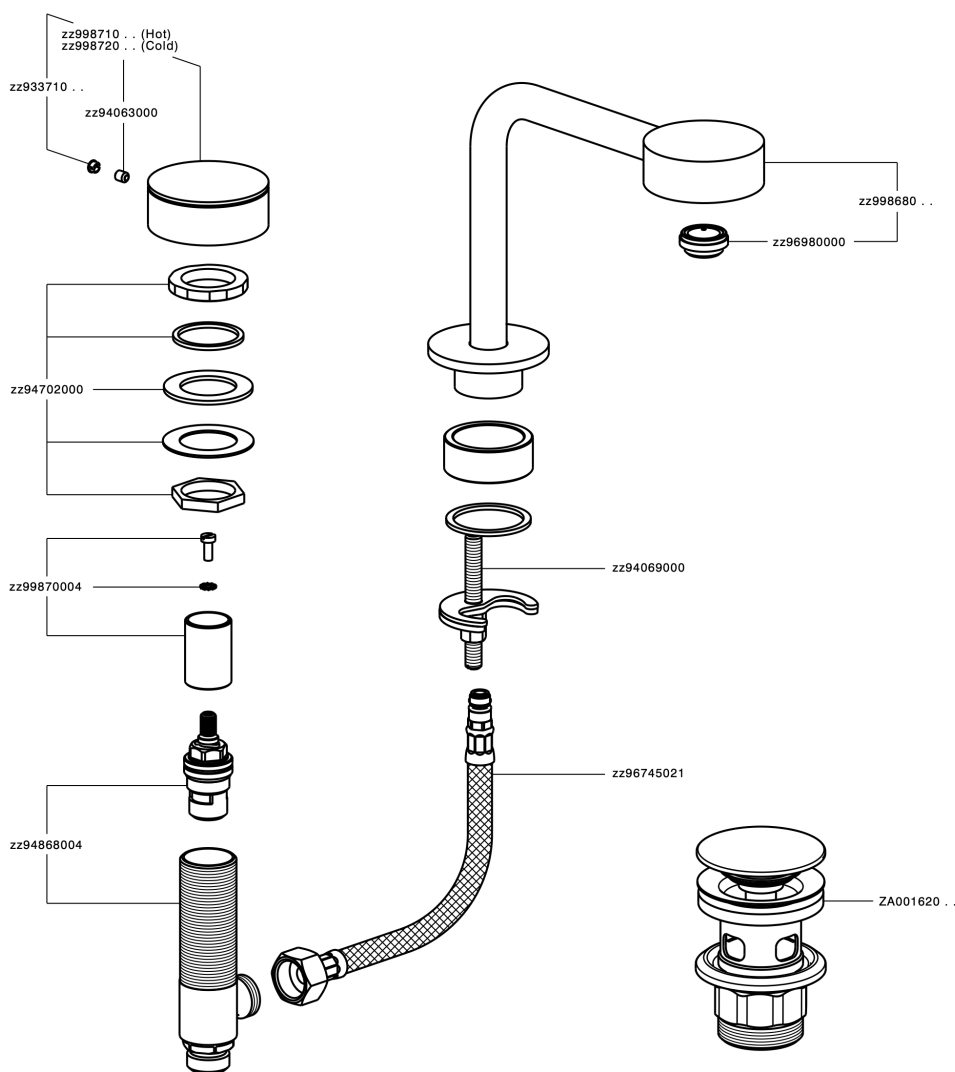

Miscelatore lavabo 3 fori SLIM_SM001020

SM001020

<https://www.cisal.it/miscelatore-lavabo-3-fori-slim-sm001020>

2026-07-02