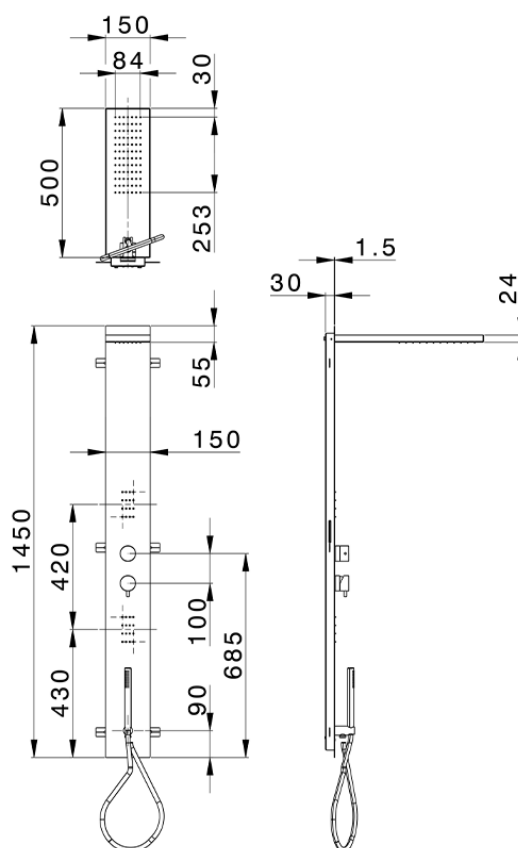

## Pannello doccia monocomando 3 funzioni WELLNESS\_ZS005040

ZS005040

<https://www.cisal.it/pannello-doccia-monocomando-3-funzioni-wellness-zs005040>

2026-04-16