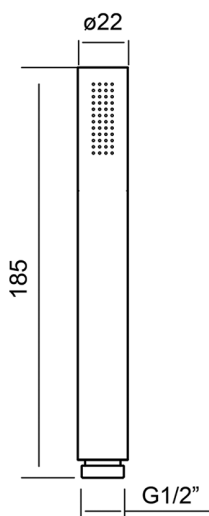

Doccetta SHOWER_DS018920

MODELLO **DS018920**

Doccetta, monogetto minimalista D.22 mm in INOX, INOX AISI 316L

FINITURE DISPONIBILI

D1 D1 Inox spazzolato

CARATTERISTICHE

2026-05-25