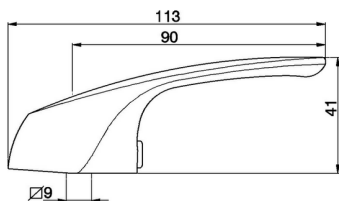

Leva monocomando 'FL' RICAMBI_ZZ940780

MODELLO **ZZ940780**

Leva monocomando 'FL'

FINITURE DISPONIBILI

CARATTERISTICHE

2026-07-02