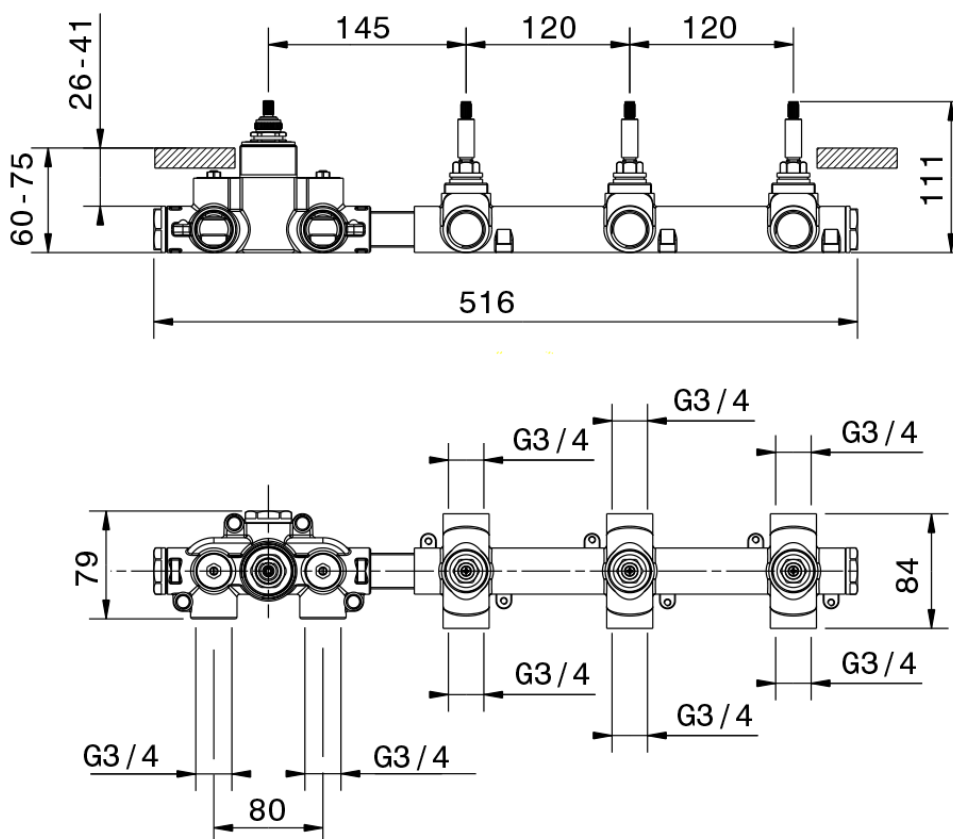

## Parte esterna termo doccia incasso 3 funzioni WELLNESS\_MN00R300

MN00R300

<https://www.cisal.it/parte-esterna-termo-doccia-incasso-3-funzioni-wellness-mn00r300>

ZA00V300

<https://www.cisal.it/parte-incasso-termostatico-3-funzioni-incasso-za00v300>

ZA00R300

<https://www.cisal.it/parte-incasso-termostatico-3-funzioni-incasso-za00r300>

2026-06-19