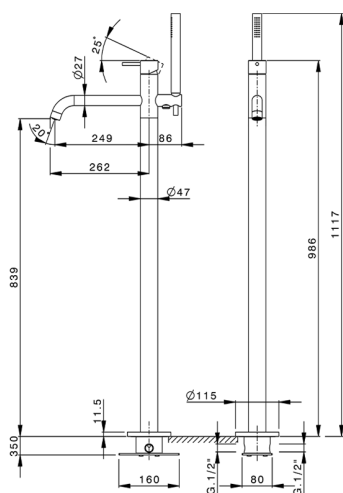

Miscelatore monocomando vasca a pavimento XION_XI004204

MODELLO **XI004204**

Miscelatore monocomando vasca a pavimento, con deviatore, supporto doccetta su colonna, doccetta monogetto minimale, completo di parte incasso, flex inox 150 cm -Inox AISI 304

FINITURE DISPONIBILI

D1 D1 Inox Spazzolato

CARATTERISTICHE

Ricambio Cartuccia **ZZ9B871000**

Cartuccia Monocomando progressiva 40 mm

2025-04-30