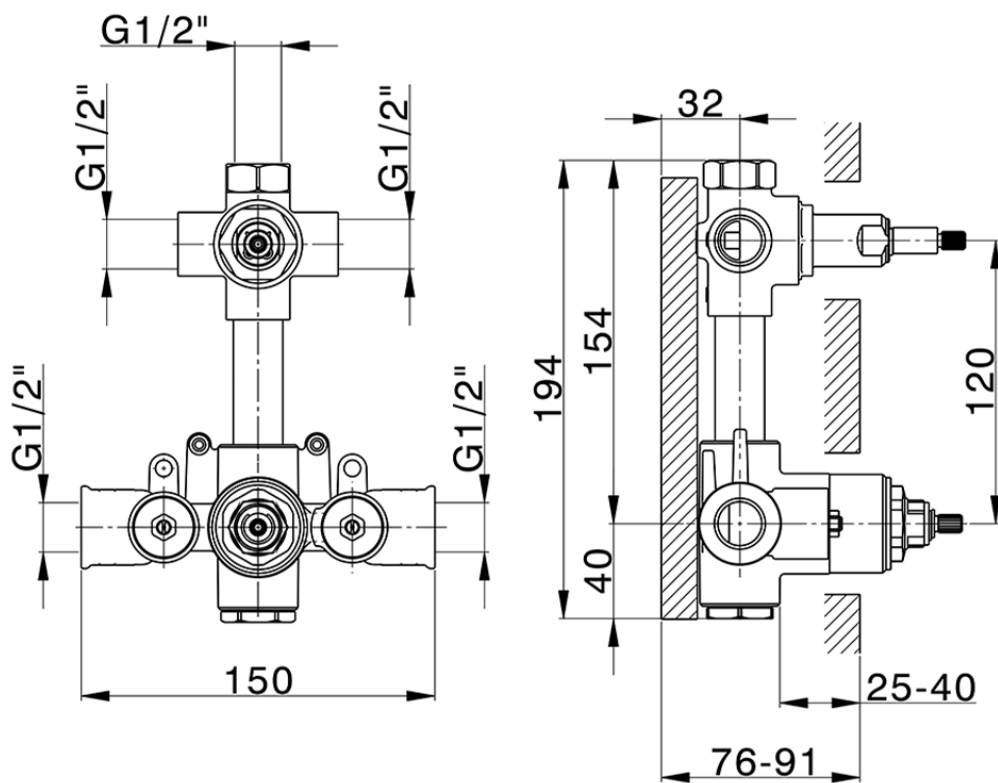

Parte esterna termostatico doccia incasso 3 uscite GRACE_GL018206

GL018206

<https://www.cisal.it/parte-esterna-termostatico-doccia-incasso-3-uscite-grace-gl018206>

ZA018206

<https://www.cisal.it/parte-incasso-termostatico-doccia-3-uscite-incasso-za018206>