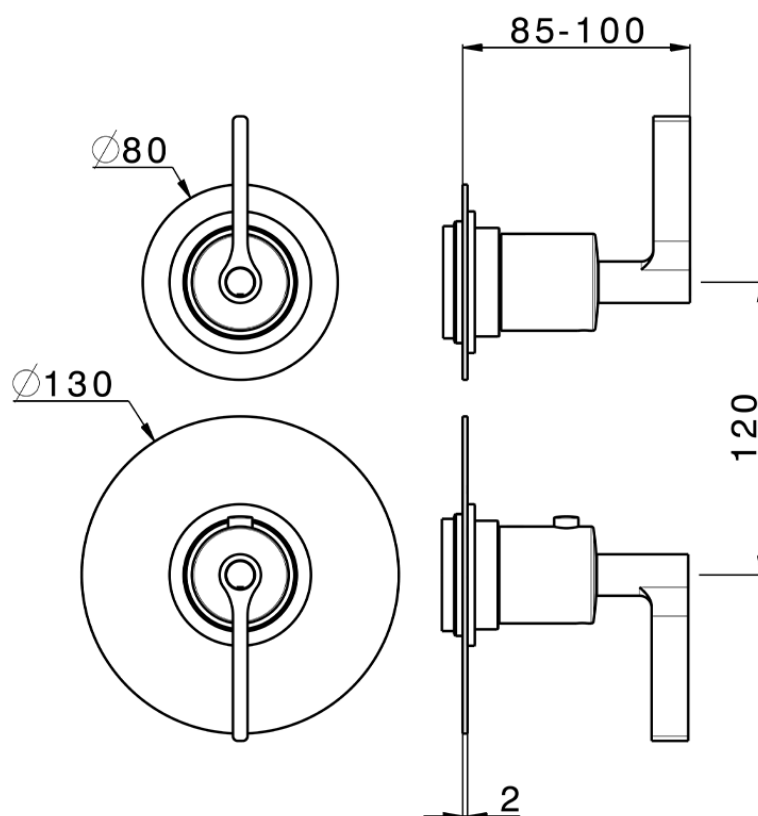

Parte esterna termostatico doccia incasso 3 uscite GRACE_GL018206

GL018206

<https://www.cisal.it/parte-esterna-termostatico-doccia-incasso-3-uscite-grace-gl018206>

ZA018206

<https://www.cisal.it/parte-incasso-termostatico-doccia-3-uscite-incasso-za018206>