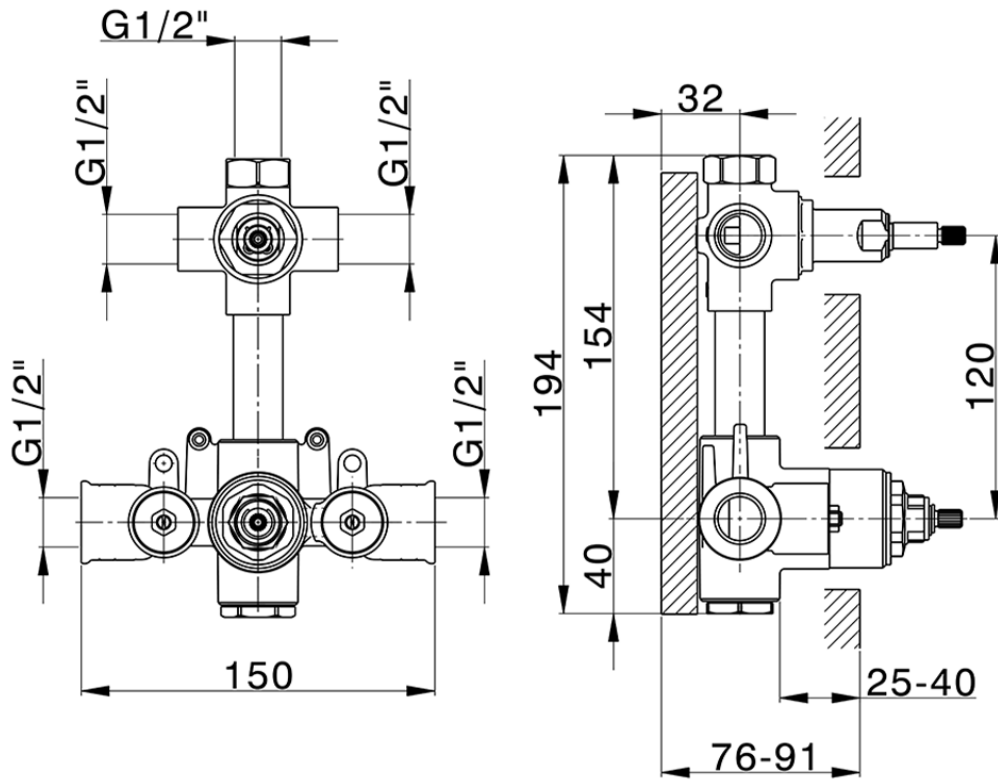

Parte esterna termostatico doccia incasso 3 uscite GRACE_GL018206

GL018206

<https://www.cisal.it/parte-esterna-termostatico-doccia-incasso-3-uscite-grace-gl018206>

ZA018206

<https://www.cisal.it/parte-incasso-termostatico-doccia-3-uscite-incasso-za018206>