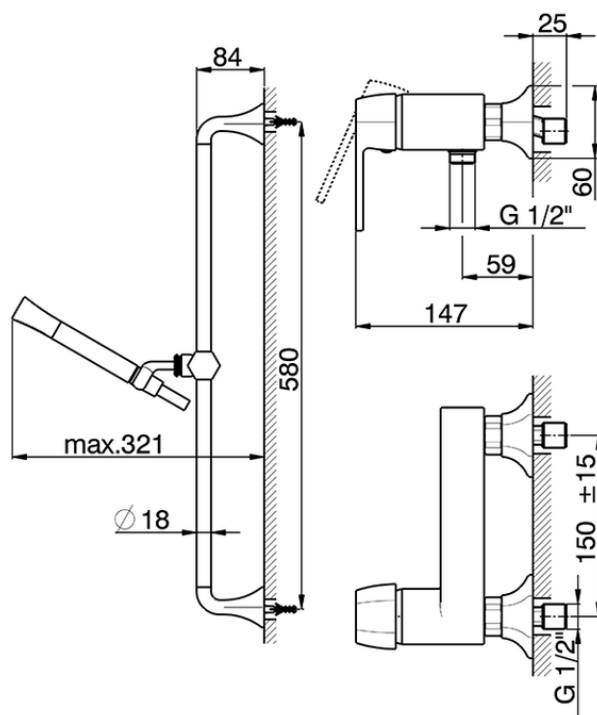

Miscelatore monocomando doccia completo CHERIE_CH000464

CH000464

<https://www.cisal.it/miscelatore-monocomando-doccia-completo-cherie-ch000464>

2026-06-12