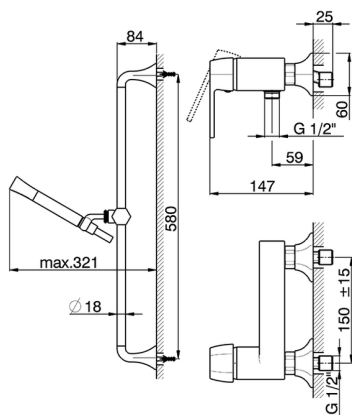

## Miscelatore monocomando doccia completo CHERIE\_CH000464

MODELLO **CH000464**

Miscelatore monocomando doccia completo, asta saliscendi 58 cm con supporto scorrevole, doccetta monogetto Chérie in Ottone, flessibile liscio SUPREME 150 cm

### CARATTERISTICHE

Ricambio Cartuccia **ZZ93196000**

**Cartuccia Monocomando 38 mm**

2026-06-12