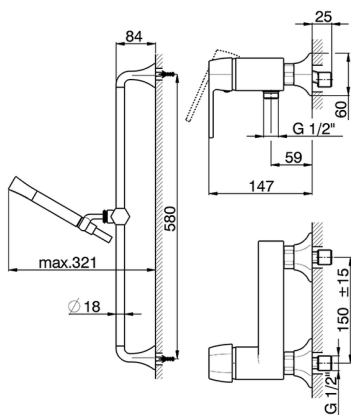

Miscelatore monocomando doccia completo CHERIE_CH000464

MODELLO **CH000464**

Miscelatore monocomando doccia completo, asta saliscendi 58 cm con supporto scorrevole, doccetta monogetto Chérie in Ottone, flessibile liscio SUPREME 150 cm

FINITURE DISPONIBILI

- 
6T 6T Cromo/Nero Opaco
- 
7C 7C Oro/Nero Opaco
- 
7D 7D Nichel Lucido/Nero Opaco
- 
7E 7E Oro Rosa/Nero Opaco

CARATTERISTICHE

Ricambio Cartuccia **ZZ93196000**

Cartuccia Monocomando 38 mm