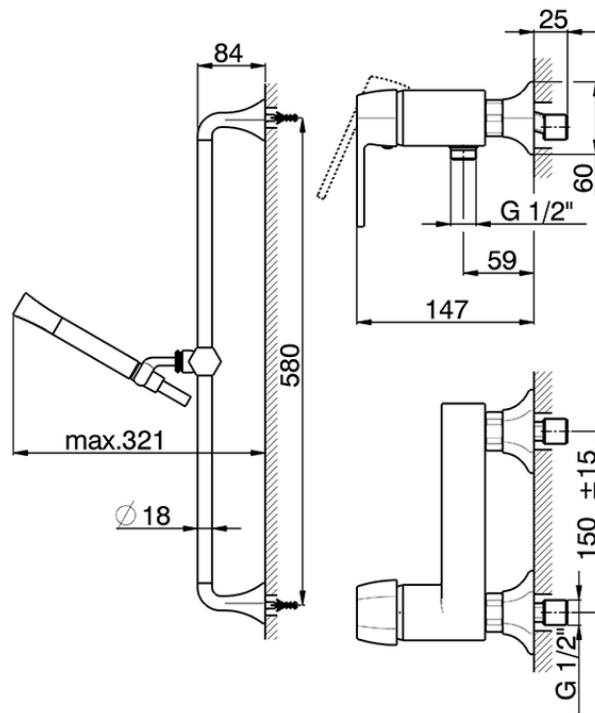

Miscelatore monocomando doccia completo CHERIE_CH000464

CH000464

<https://www.cisal.it/miscelatore-monocomando-doccia-completo-cherie-ch000464>

2026-06-12