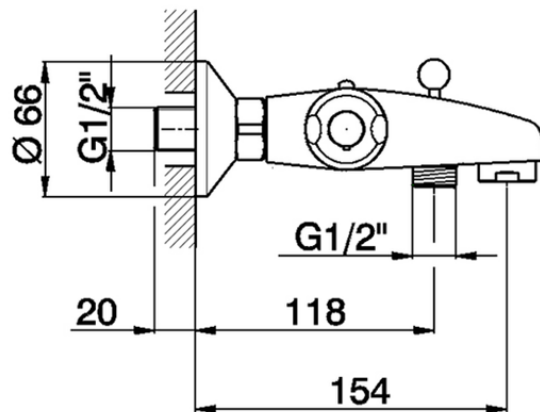

Miscelatore termostatico vasca completo FLASH_FLD25010

FLD25010

<https://www.cisal.it/miscelatore-termostatico-vasca-completo-flash-flid25010>

2026-05-03