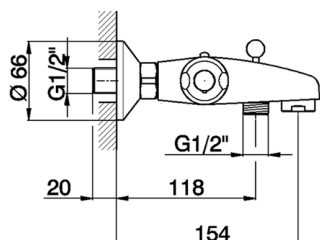

Termostatico

Il Termostatico Cisol è il tuo personale gestore dell'acqua che ti aiuta a gestire e controllare acqua ed energia senza sprechi.