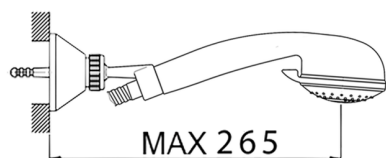

Miscelatore termostatico vasca completo FLASH_FLD25010

MODELLO **FLD25010**

Miscelatore termostatico vasca completo, supporto doccia snodato murale, doccia Teti 3 getti in ABS, flex Ottone 150 cm

FINITURE DISPONIBILI

CARATTERISTICHE

Ricambio Cartuccia **22.03A.AR - ZZ97080004**

Cartuccia Termostatica Argo 1 (filtro corto)

Termostatico

Il Termostatico Cisol è il tuo personale gestore dell'acqua che ti aiuta a gestire e controllare acqua ed energia senza sprechi.