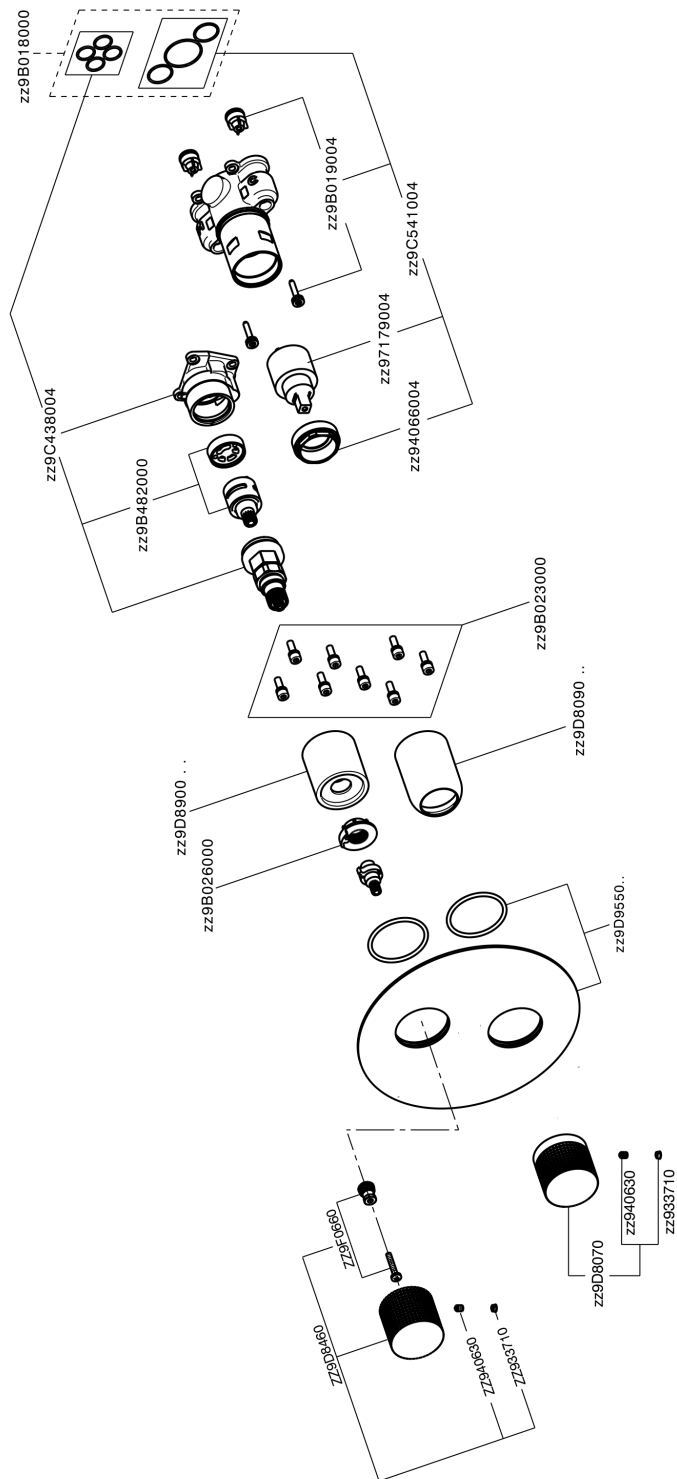

Completo Monocomando per One-Box ONE BOX_X10BM030

MODELLO **X10BM030**

Completo Monocomando per One-Box, con deviatore 2-3 uscite, profondità minima di installazione 67 mm, senza parte incasso - Inox AISI 316L, per art. ZA00B030-ZA00B031

FINITURE DISPONIBILI

-  **D1** D1 Inox Spazzolato
-  **5H** 5H Dark Brass Brushed
-  **5L** 5L Black Titanium Spazzolato
-  **5N** 5N Oro Rosa Spazzolato

CARATTERISTICHE

Ricambio Cartuccia **ZZ97179000**

Cartuccia Monocomando 35 mm

Installazione **Incasso**

Parti Incasso necessarie **ZA00B031**

ZA00B030

Completo Monocomando per One-Box ONE BOX_X10BM030

X10BM030

<https://www.cisal.it/completo-monocomando-per-one-box-one-box-x10bm030>

One-Box Universale per incasso ONE BOX_ZA00B031

MODELLO **ZA00B031**

One-Box Universale per incasso, per termostatico o monocomando 1, 2 o 3 uscite, senza parte esterna, con silenziosi, con guarnizione per sigillatura