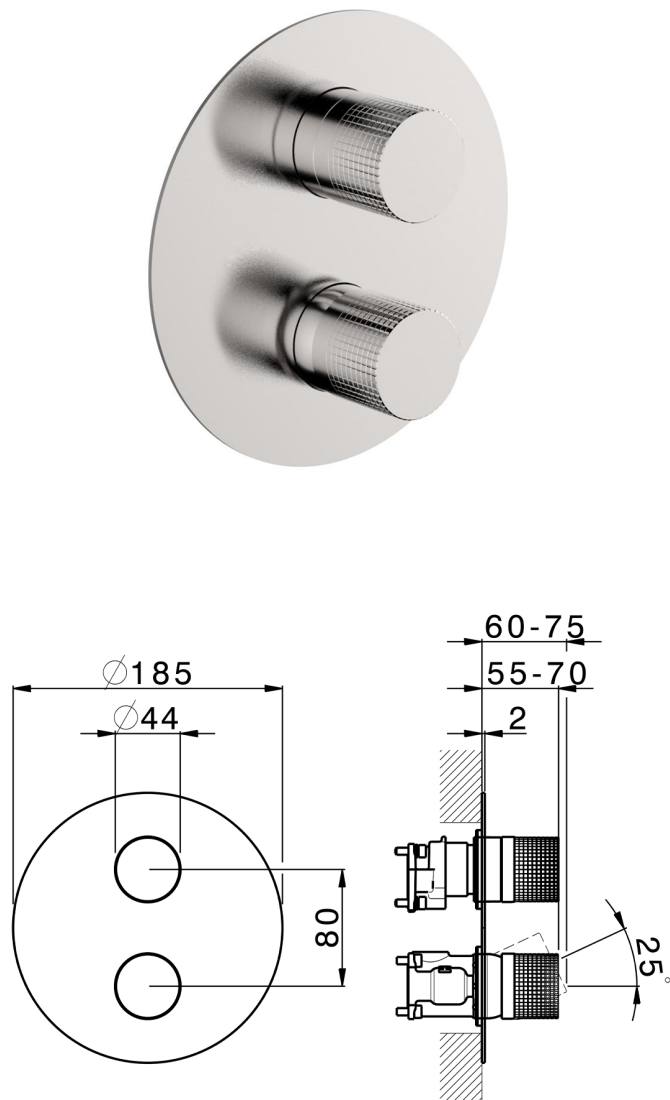

Completo Monocomando per One-Box ONE BOX_X10BM030

MODELLO **X10BM030**

Completo Monocomando per One-Box, con deviatore 2-3 uscite, profondità minima di installazione 67 mm, senza parte incasso - Inox AISI 316L, per art. ZA00B030-ZA00B031

Cartuccia Monocomando 35 mm

Installazione **Incasso**

Parti Incasso necessarie **ZA00B031**

ZA00B030

Completo Monocomando per One-Box ONE BOX_X10BM030

X10BM030

<https://www.cisal.it/completo-monocomando-per-one-box-one-box-x10bm030>

One-Box Universale per incasso ONE BOX_ZA00B031

MODELLO **ZA00B031**

One-Box Universale per incasso, per termostatico o monocomando 1, 2 o 3 uscite, senza parte esterna, con silenziosi, con guarnizione per sigillatura