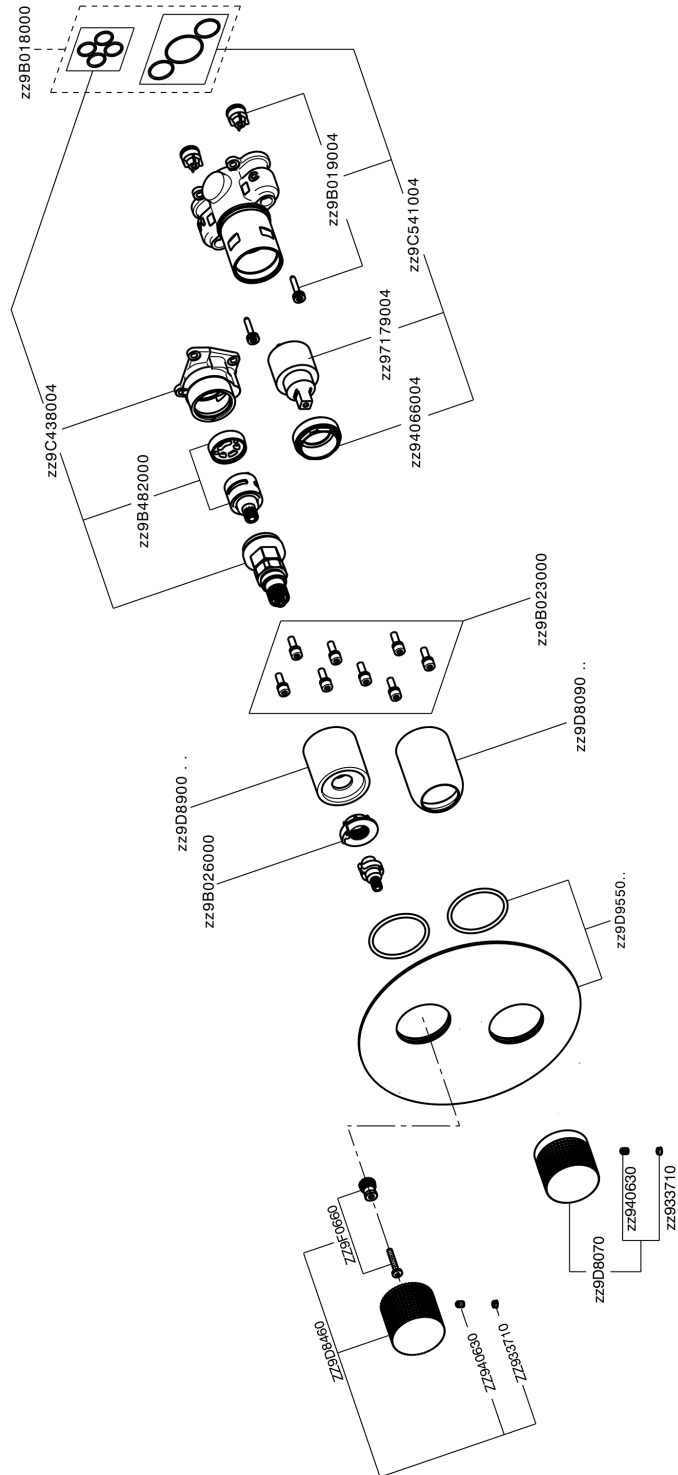

Completo Monocomando per One-Box ONE BOX_X10BM030

MODELLO **X10BM030**

Completo Monocomando per One-Box, con deviatore 2-3 uscite, profondità minima di installazione 67 mm, senza parte incasso - Inox AISI 316L, per art. ZA00B030-ZA00B031

FINITURE DISPONIBILI

-  **D1** D1 Inox Spazzolato
-  **5H** 5H Dark Brass Brushed
-  **5L** 5L Black Titanium Spazzolato
-  **5N** 5N Oro Rosa Spazzolato

CARATTERISTICHE

Ricambio Cartuccia **ZZ97179000**

Cartuccia Monocomando 35 mm

Installazione **Incasso**

Parti Incasso necessarie **ZA00B031**

ZA00B030

Completo Monocomando per One-Box ONE BOX_X10BM030

X10BM030

<https://www.cisal.it/completo-monocomando-per-one-box-one-box-x10bm030>

One-Box Universale per incasso ONE BOX_ZA00B031

MODELLO **ZA00B031**

One-Box Universale per incasso, per termostatico o monocomando 1, 2 o 3 uscite, senza parte esterna, con silenziosi, con guarnizione per sigillatura