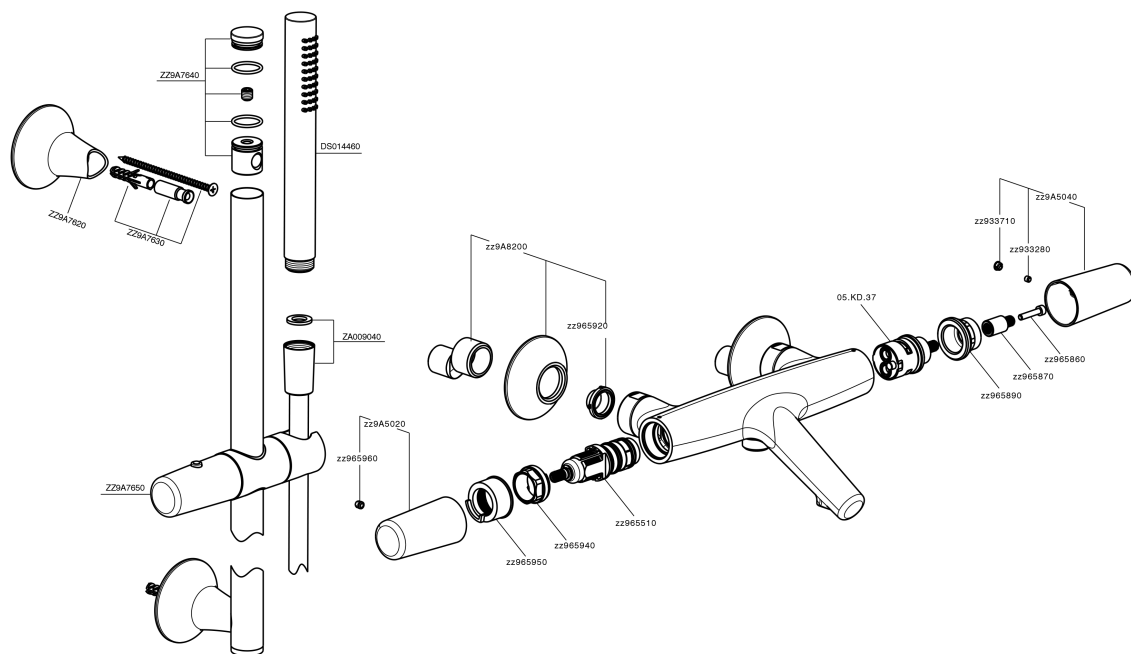

## Miscelatore termostatico vasca con saliscendi VITA\_VIS21010

VIS21010

<https://www.cisal.it/miscelatore-termostatico-vasca-con-saliscendi-vita-vis21010>

2025-07-01