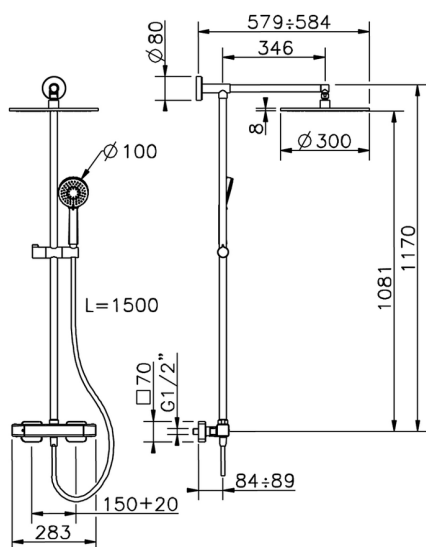

## Colonna doccia termostatica 2 funzioni COLONNE DOCCIA\_CUC78075

MODELLO **CUC78075**

Colonna doccia termostatica 2 funzioni, devistop 2 uscite, supporto doccetta scorrevole, doccetta 3 getti D.100 mm ABS, soffione tondo D.300 mm sp.8 mm in OTTONE, flessibile liscio SILVERFLEX 150 cm

### CARATTERISTICHE

Ricambio Cartuccia **22.04A.AR - ZZ97279004**

**Cartuccia Termostatica Argo 2 (filtro lungo)**