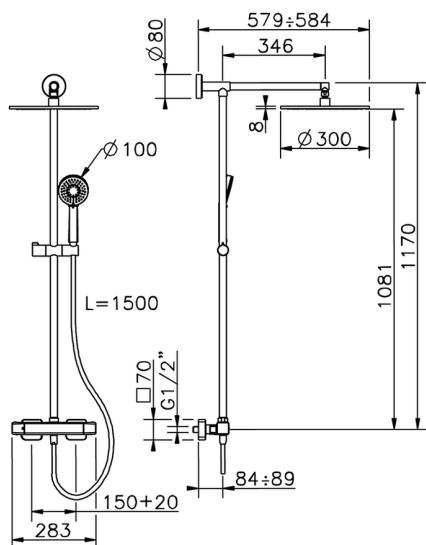

## Colonna doccia termostatica 2 funzioni COLONNE DOCCIA\_CUC78075

MODELLO **CUC78075**

Colonna doccia termostatica 2 funzioni, devia stop 2 uscite, supporto doccetta scorrevole, doccetta 3 getti D.100 mm ABS, soffione tondo D.300 mm sp.8 mm in OTTONE, flessibile liscio SILVERFLEX 150 cm

### CARATTERISTICHE

Ricambio Cartuccia **22.04A.AR - ZZ97279004**

**Cartuccia Termostatica Argo 2 (filtro lungo)**