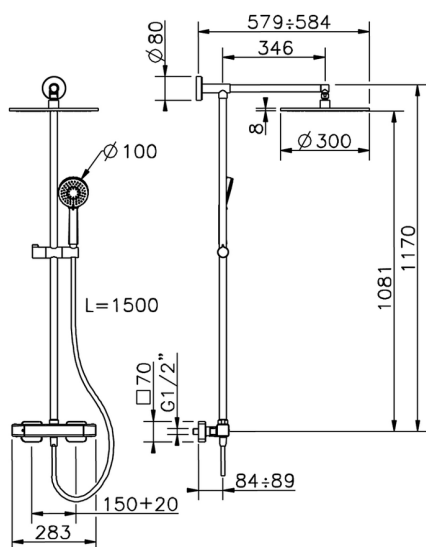

Colonna doccia termostatica 2 funzioni COLONNE DOCCIA_CUC78075

MODELLO **CUC78075**

Colonna doccia termostatica 2 funzioni, devia stop 2 uscite, supporto doccetta scorrevole, doccetta 3 getti D.100 mm ABS, soffione tondo D.300 mm sp.8 mm in OTTONE, flessibile liscio SILVERFLEX 150 cm

FINITURE DISPONIBILI

-  **21** 21 Cromo
-  **2B** 2B Nichel Lucido
-  **2F** 2F Nichel Spazzolato
-  **40** 40 Nero Opaco

CARATTERISTICHE

Ricambio Cartuccia **22.04A.AR - ZZ97279004**

Cartuccia Termostatica Argo 2 (filtro lungo)

DeviaStop

La tecnologia Devia Stop di Cisal consente con un semplice movimento rotativo di gestire la portata dell'acqua e di scegliere la modalità d'erogazione (soffione, doccetta a mano).

SafeTouch

Il sistema SafeTouch Cisal mantiene il corpo del miscelatore freddo al tatto durante il funzionamento.