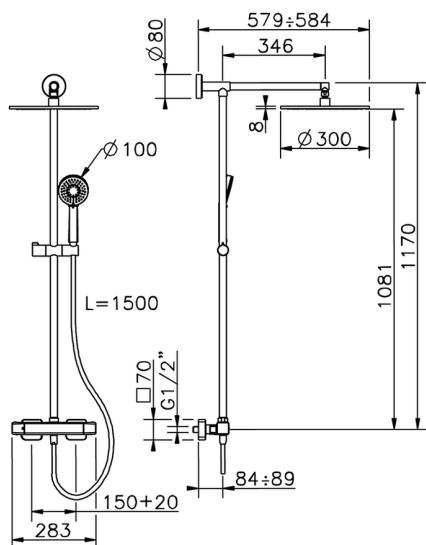

Colonna doccia termostatica 2 funzioni COLONNE DOCCIA_CUC78075

MODELLO **CUC78075**

Colonna doccia termostatica 2 funzioni, devia stop 2 uscite, supporto doccetta scorrevole, doccetta 3 getti D.100 mm ABS, soffione tondo D.300 mm sp.8 mm in OTTONE, flessibile liscio SILVERFLEX 150 cm

FINITURE DISPONIBILI

-  **21** 21 Cromo
-  **2B** 2B Nichel Lucido
-  **2F** 2F Nichel Spazzolato
-  **40** 40 Nero Opaco

CARATTERISTICHE

Ricambio Cartuccia **22.04A.AR - ZZ97279004**

Cartuccia Termostatica Argo 2 (filtro lungo)

DeviaStop

La tecnologia Devia Stop di Cisal consente con un semplice movimento rotativo di gestire la portata dell'acqua e di scegliere la modalità d'erogazione (soffione, doccetta a mano).

SafeTouch

Il sistema SafeTouch Cisal mantiene il corpo del miscelatore freddo al tatto durante il funzionamento.