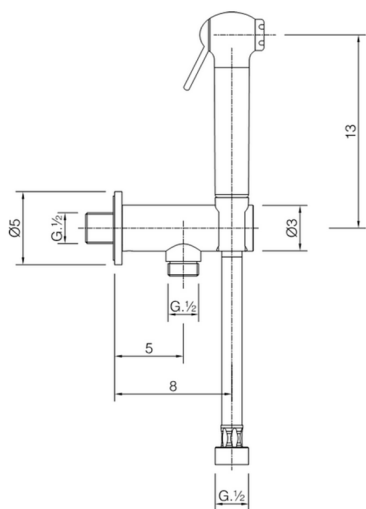

Set doccetta igienica completo IDROSCOPINI_SC007910

MODELLO **SC007910**

Set doccetta igienica completo, supporto murale con valvola di sicurezza, doccetta igienica, flex PVC 120 cm

FINITURE DISPONIBILI

CARATTERISTICHE

Doccetta igienica

Doccetta Igienica

Doccetta igienica multiforo, per la cura dell'igiene personale.

2026-07-07