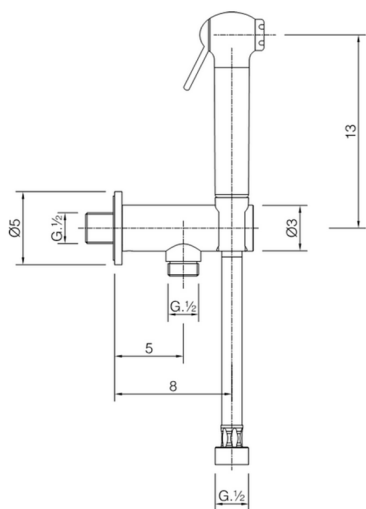

Set doccetta igienica completo IDROSCOPINI_SC007910

MODELLO **SC007910**

Set doccetta igienica completo, supporto murale con valvola di sicurezza, doccetta igienica, flex PVC 120 cm

FINITURE DISPONIBILI

CARATTERISTICHE

Doccetta igienica

Doccetta Igienica

Doccetta igienica multiforo, per la cura dell'igiene personale.

2026-05-23