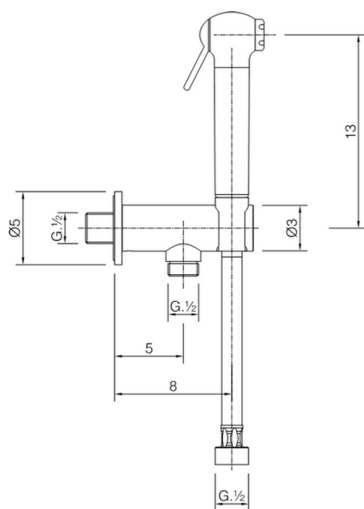

## Set doccetta igienica completo IDROSCOPINI\_SC007910

MODELLO **SC007910**

Set doccetta igienica completo, supporto murale con valvola di sicurezza, doccetta igienica, flex PVC 120 cm

FINITURE DISPONIBILI

CARATTERISTICHE

**Doccetta igienica**