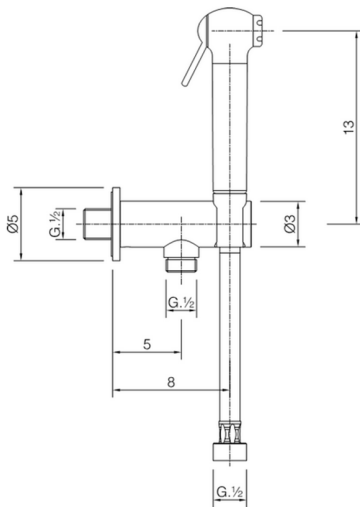

Set doccetta igienica completo IDROSCOPINI_SC007910

MODELLO **SC007910**

Set doccetta igienica completo, supporto murale con valvola di sicurezza, doccetta igienica, flex PVC 120 cm

FINITURE DISPONIBILI

CARATTERISTICHE

Doccetta igienica

Doccetta Igienica

Doccetta igienica multiforo, per la cura dell'igiene personale.

2026-04-03