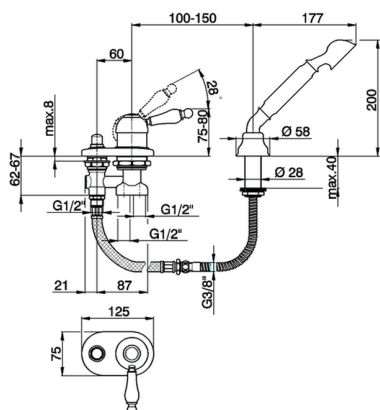

Miscelatore monocomando bordo vasca 2 fori ARCANA EMPRESS_EM001290

MODELLO **EM001290**

Miscelatore monocomando bordo vasca 2 fori,deviatore automatico,doccetta monogetto Toscana,flex Ottone 175 cm

FINITURE DISPONIBILI

-  **21** 21 Cromo
-  **24** 24 Oro
-  **26** 26 Vecchio Rame
-  **27** 27 Vecchio Bronzo
-  **2A** 2A Nichel Satinato Spazzolato
-  **74** 74 Cromo/Oro

CARATTERISTICHE

Ricambio Cartuccia **ZZ92909000**

Cartuccia Monocomando 43 mm

Miscelatore monocomando bordo vasca 2 fori ARCANA EMPRESS_EM001290

EM001290

<https://www.cisal.it/miscelatore-monocomando-bordo-vasca-2-fori-arcana-empress-em001290>

2026-04-14