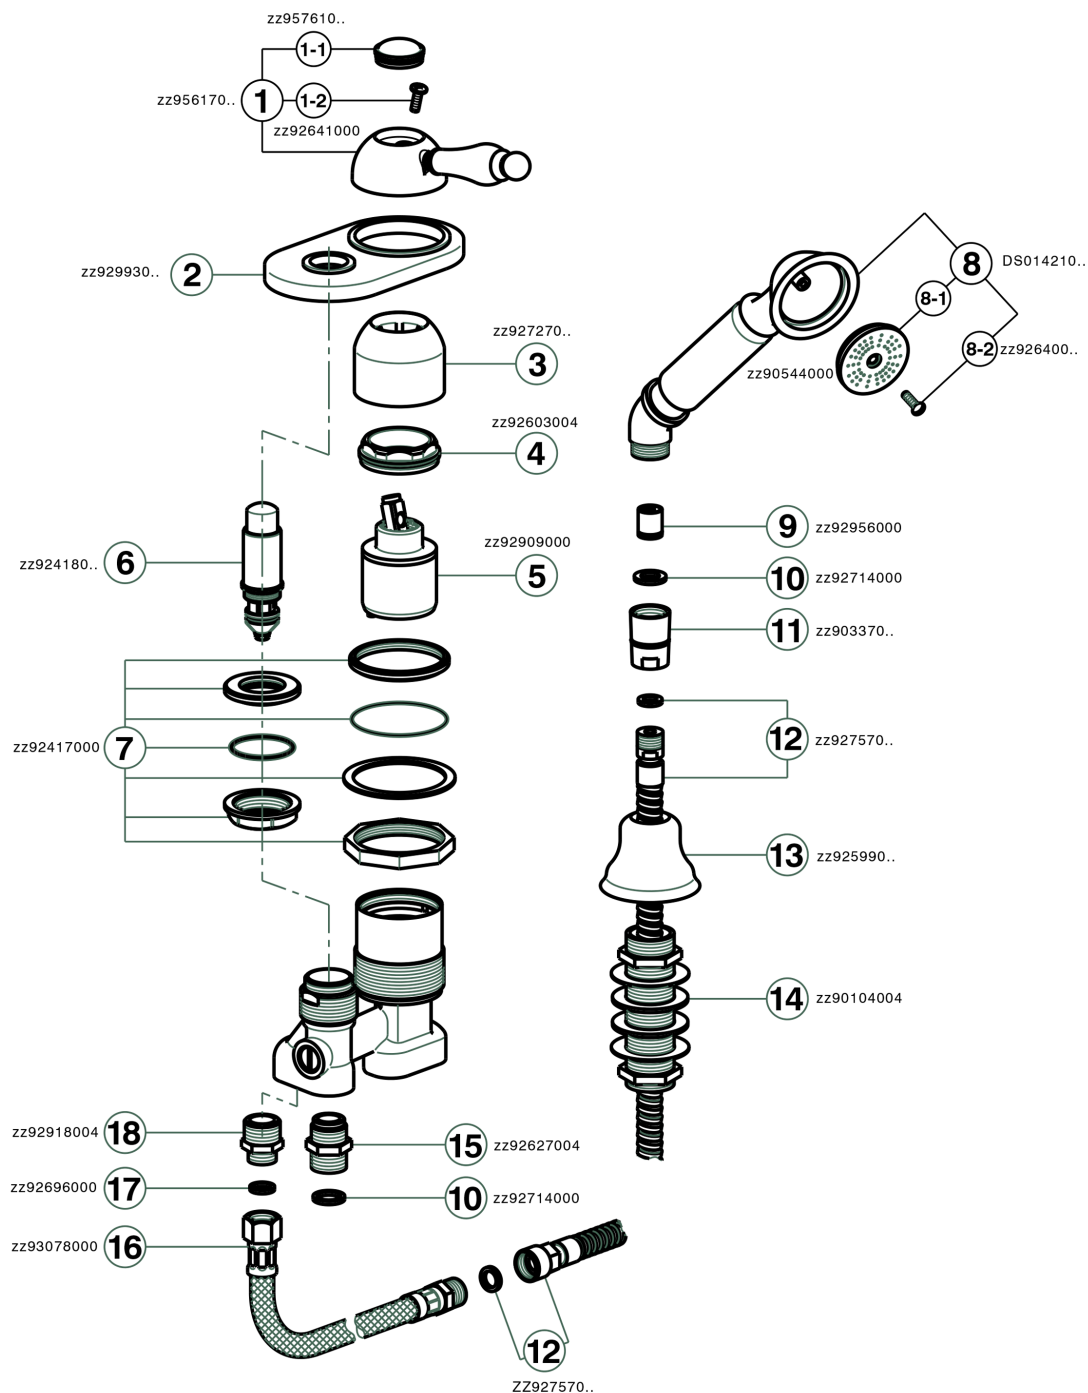

Miscelatore monocomando bordo vasca 2 fori ARCANA EMPRESS_EM001290

MODELLO **EM001290**

Miscelatore monocomando bordo vasca 2 fori,deviatore automatico,doccetta monogetto Toscana,flex Ottone 175 cm

FINITURE DISPONIBILI

-  **21** 21 Cromo
-  **24** 24 Oro
-  **26** 26 Vecchio Rame
-  **27** 27 Vecchio Bronzo
-  **2A** 2A Nichel Satinato Spazzolato
-  **74** 74 Cromo/Oro

CARATTERISTICHE

Ricambio Cartuccia **ZZ92909000**

Cartuccia Monocomando 43 mm

Miscelatore monocomando bordo vasca 2 fori ARCANA EMPRESS_EM001290

EM001290

<https://www.cisal.it/miscelatore-monocomando-bordo-vasca-2-fori-arcana-empress-em001290>

2026-04-14