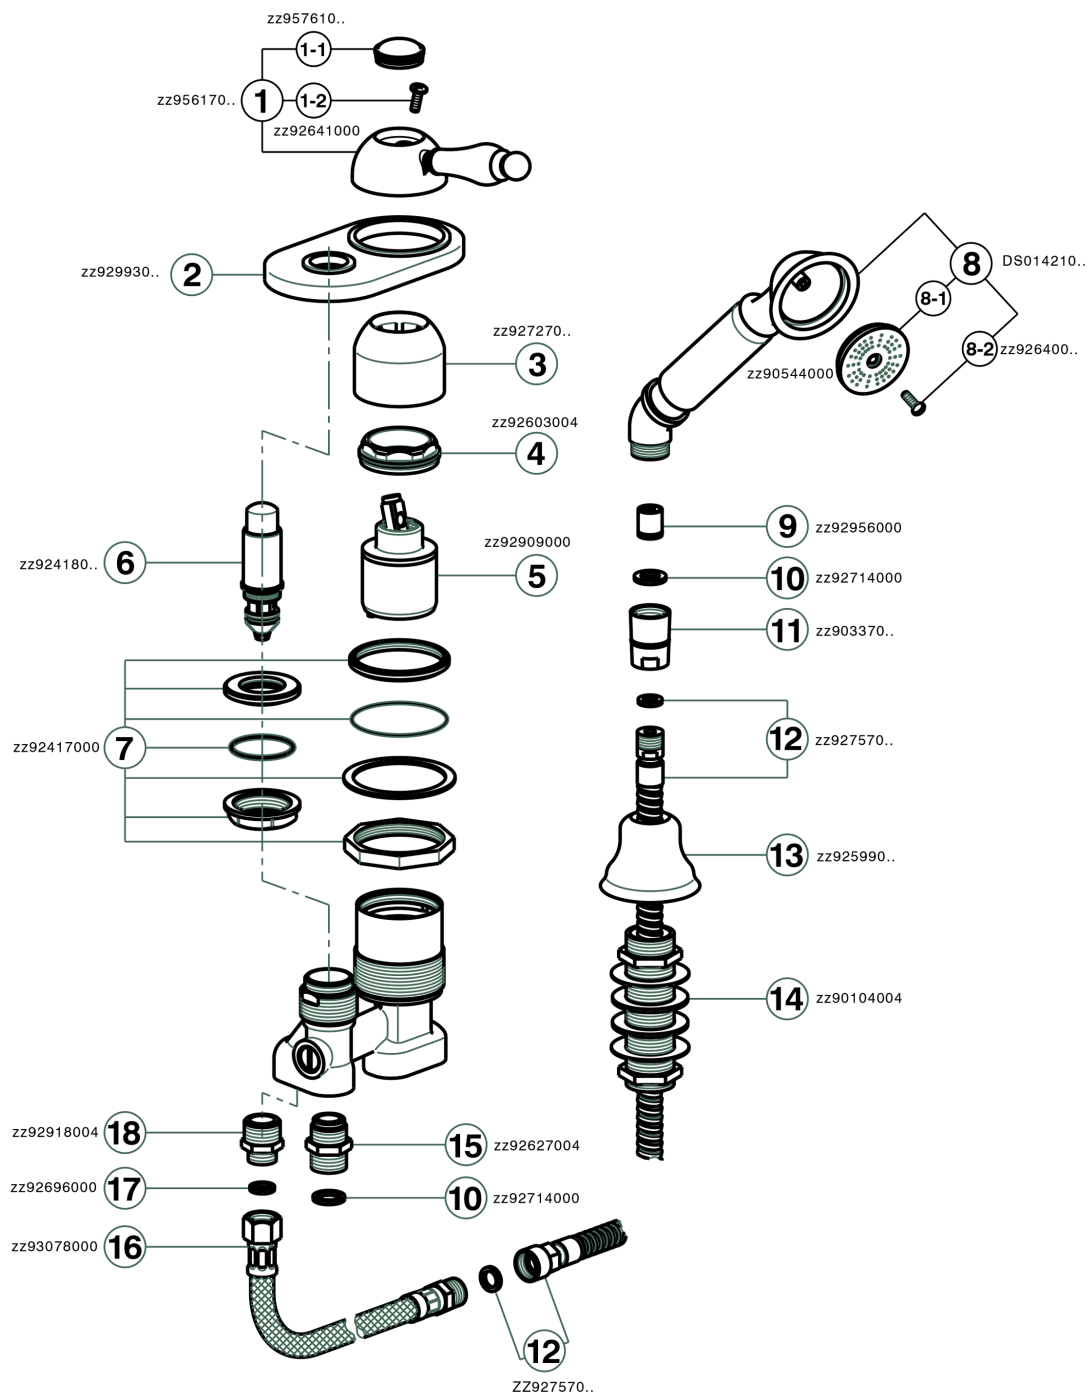

Miscelatore monocomando bordo vasca 2 fori ARCANA EMPRESS_EM001290

EM001290

<https://www.cisal.it/miscelatore-monocomando-bordo-vasca-2-fori-arcana-empress-em001290>

2026-05-30