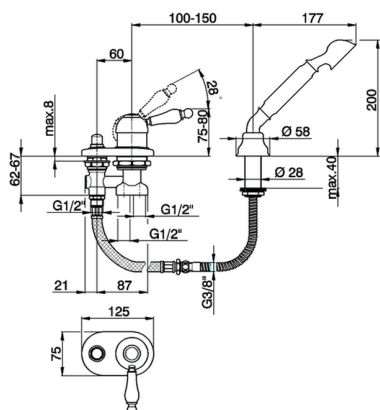

Miscelatore monocomando bordo vasca 2 fori ARCANA EMPRESS_EM001290

MODELLO **EM001290**

Miscelatore monocomando bordo vasca 2 fori,deviatore automatico,doccetta monogetto Toscana,flex Ottone 175 cm

FINITURE DISPONIBILI

-  **21** 21 Cromo
-  **24** 24 Oro
-  **26** 26 Vecchio Rame
-  **27** 27 Vecchio Bronzo
-  **2A** 2A Nichel Satinato Spazzolato
-  **74** 74 Cromo/Oro

CARATTERISTICHE

Ricambio Cartuccia **ZZ92909000**

Cartuccia Monocomando 43 mm

Miscelatore monocomando bordo vasca 2 fori ARCANA EMPRESS_EM001290

EM001290

<https://www.cisal.it/miscelatore-monocomando-bordo-vasca-2-fori-arcana-empress-em001290>

2026-05-30