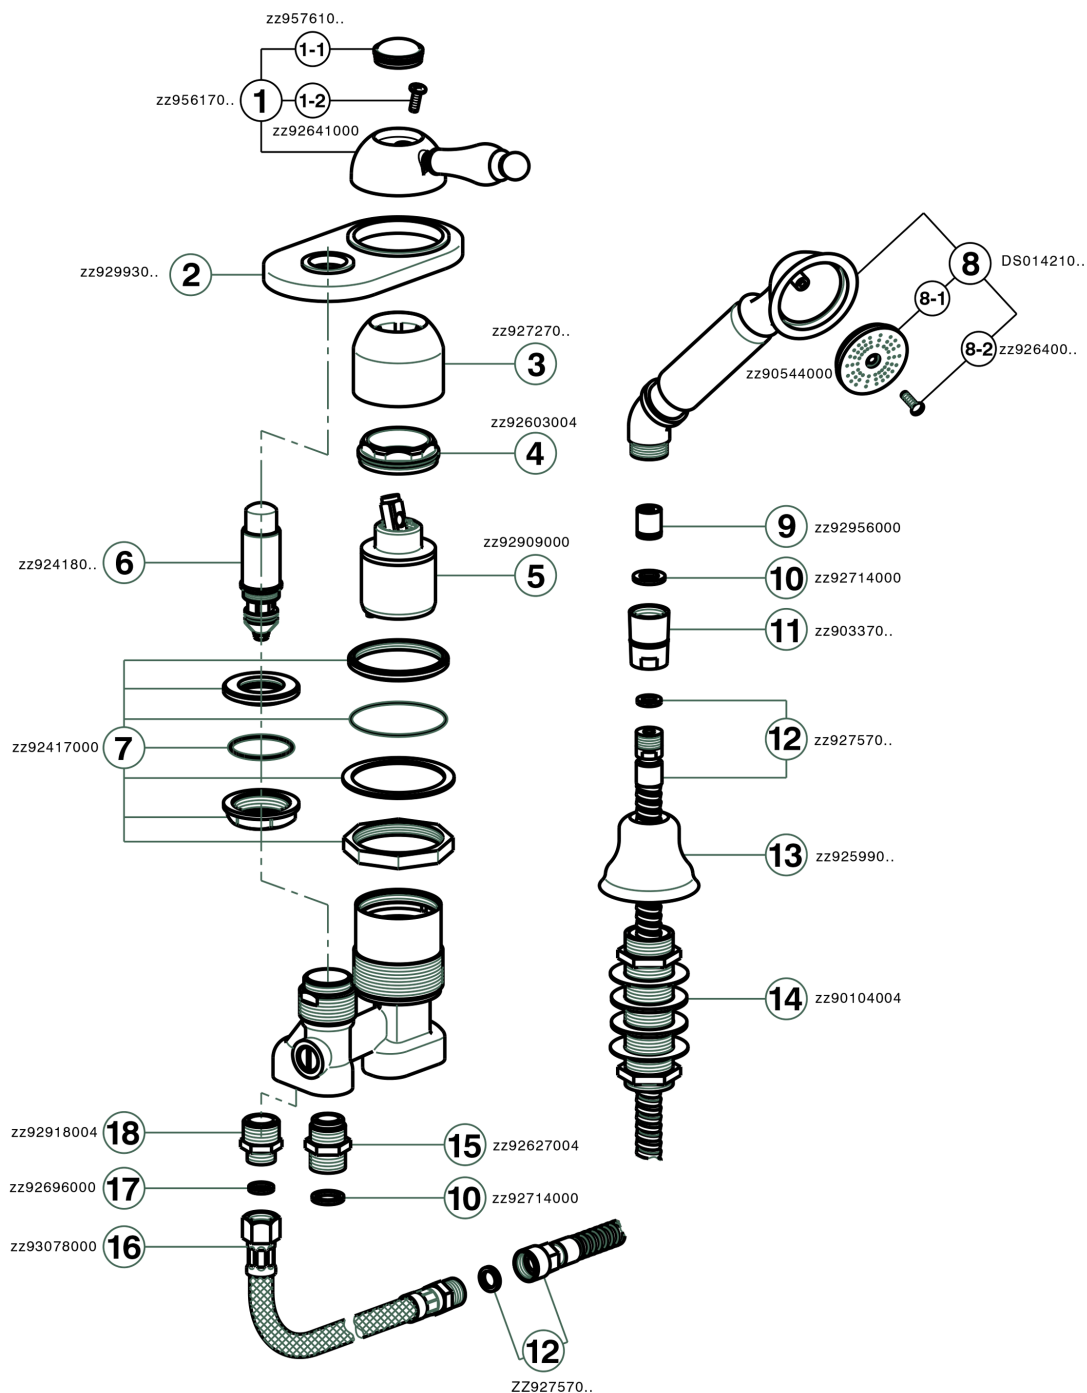

Miscelatore monocomando bordo vasca 2 fori ARCANA EMPRESS_EM001290

MODELLO **EM001290**

Miscelatore monocomando bordo vasca 2 fori,deviatore automatico,doccetta monogetto Toscana,flex Ottone 175 cm

FINITURE DISPONIBILI

-  **21** 21 Cromo
-  **24** 24 Oro
-  **26** 26 Vecchio Rame
-  **27** 27 Vecchio Bronzo
-  **2A** 2A Nichel Satinato Spazzolato
-  **74** 74 Cromo/Oro

CARATTERISTICHE

Ricambio Cartuccia **ZZ92909000**

Cartuccia Monocomando 43 mm

Miscelatore monocomando bordo vasca 2 fori ARCANA EMPRESS_EM001290

EM001290

<https://www.cisal.it/miscelatore-monocomando-bordo-vasca-2-fori-arcana-empress-em001290>

2026-05-30