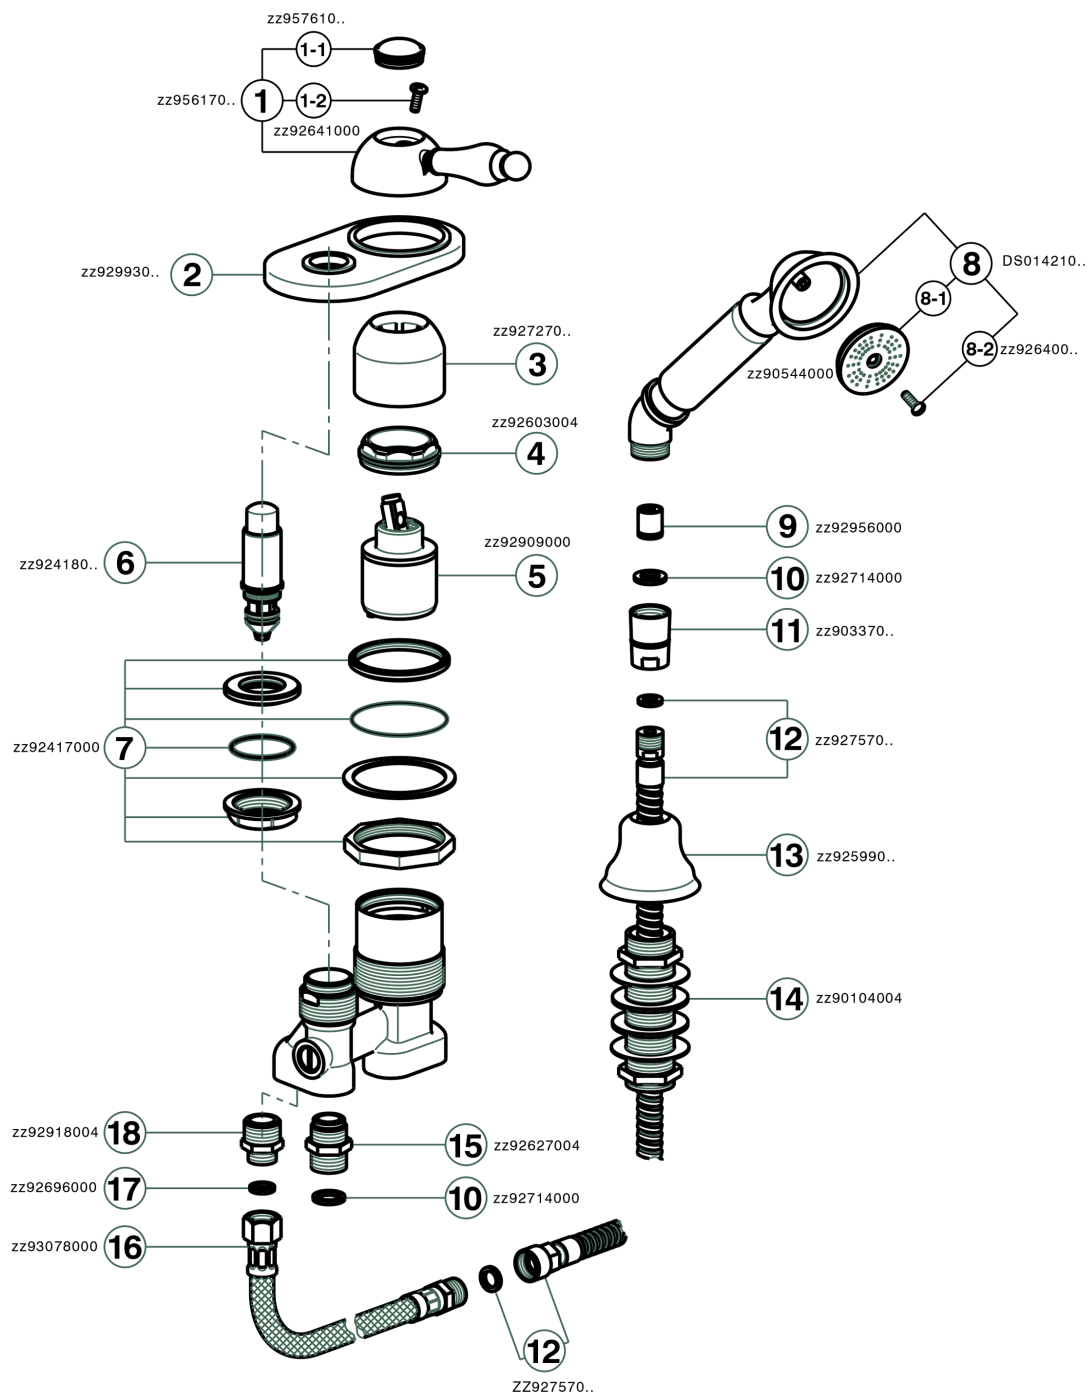

Miscelatore monocomando bordo vasca 2 fori ARCANA EMPRESS_EM001290

EM001290

<https://www.cisal.it/miscelatore-monocomando-bordo-vasca-2-fori-arcana-empress-em001290>

2026-04-14