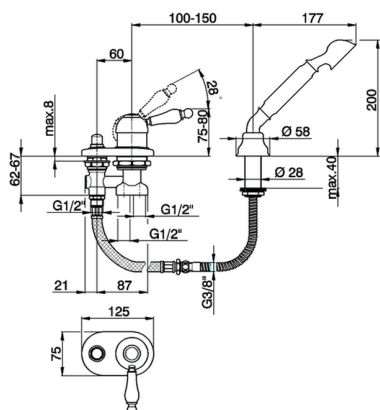

Miscelatore monocomando bordo vasca 2 fori ARCANA EMPRESS_EM001290

MODELLO **EM001290**

Miscelatore monocomando bordo vasca 2 fori,deviatore automatico,doccetta monogetto Toscana,flex Ottone 175 cm

FINITURE DISPONIBILI

-  **21** 21 Cromo
-  **24** 24 Oro
-  **26** 26 Vecchio Rame
-  **27** 27 Vecchio Bronzo
-  **2A** 2A Nichel Satinato Spazzolato
-  **74** 74 Cromo/Oro

CARATTERISTICHE

Ricambio Cartuccia **ZZ92909000**

Cartuccia Monocomando 43 mm

Miscelatore monocomando bordo vasca 2 fori ARCANA EMPRESS_EM001290

EM001290

<https://www.cisal.it/miscelatore-monocomando-bordo-vasca-2-fori-arcana-empress-em001290>

2026-06-13