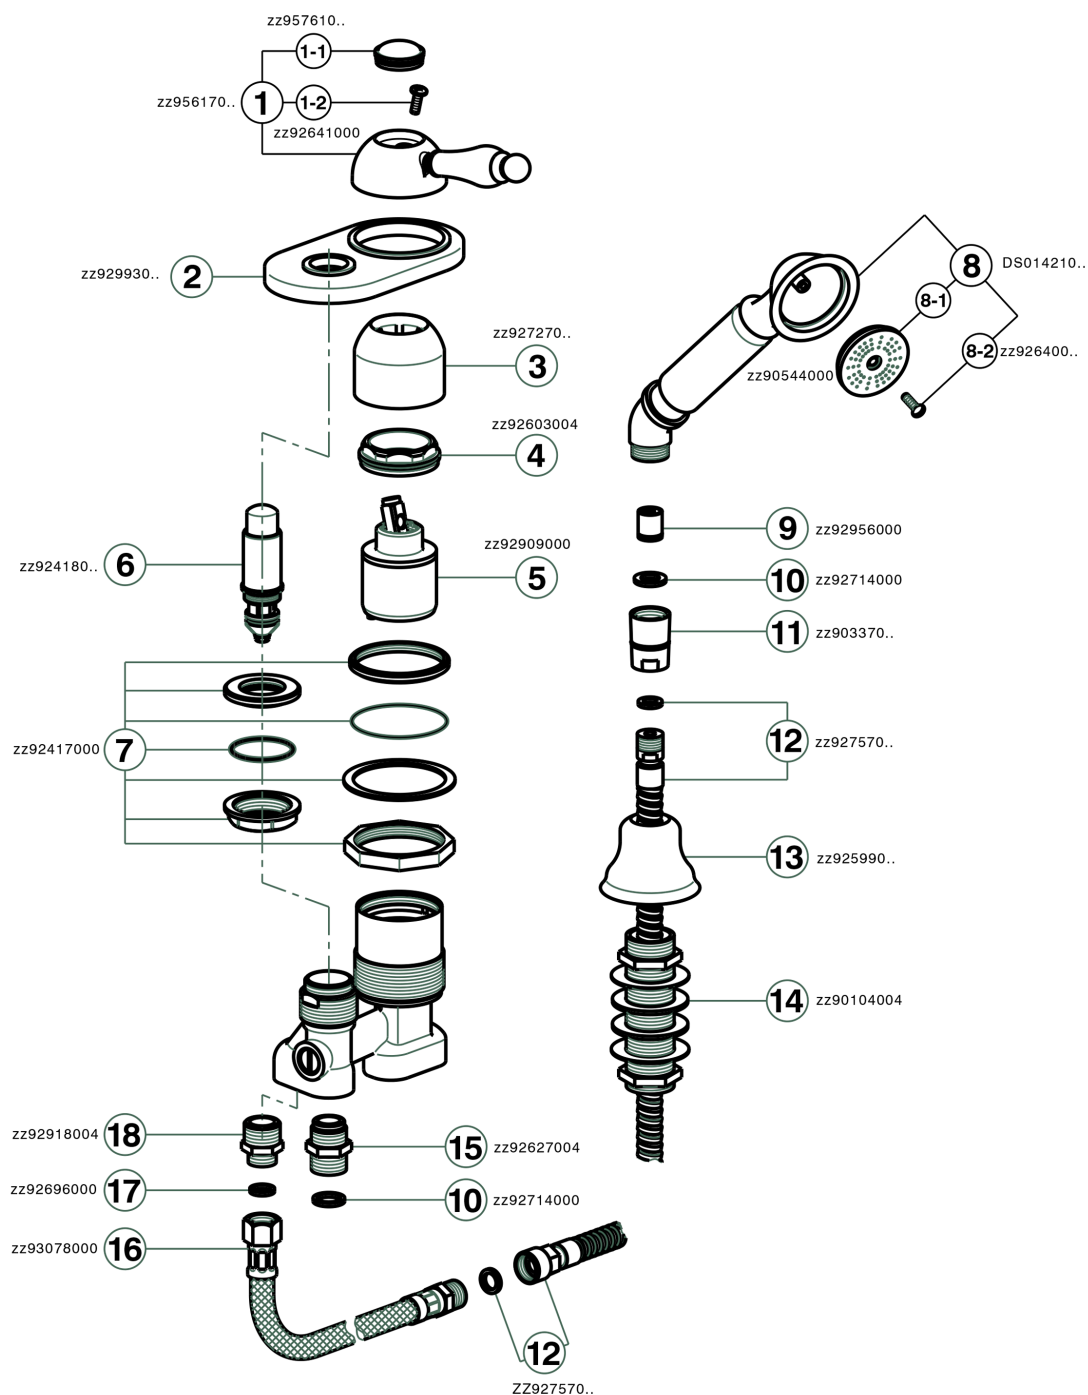

Miscelatore monocomando bordo vasca 2 fori ARCANA EMPRESS_EM001290

MODELLO **EM001290**

Miscelatore monocomando bordo vasca 2 fori,deviatore automatico,doccetta monogetto Toscana,flex Ottone 175 cm

FINITURE DISPONIBILI

-  **21** 21 Cromo
-  **24** 24 Oro
-  **26** 26 Vecchio Rame
-  **27** 27 Vecchio Bronzo
-  **2A** 2A Nichel Satinato Spazzolato
-  **74** 74 Cromo/Oro

CARATTERISTICHE

Ricambio Cartuccia **ZZ92909000**

Cartuccia Monocomando 43 mm

Miscelatore monocomando bordo vasca 2 fori ARCANA EMPRESS_EM001290

EM001290

<https://www.cisal.it/miscelatore-monocomando-bordo-vasca-2-fori-arcana-empress-em001290>

2026-06-13