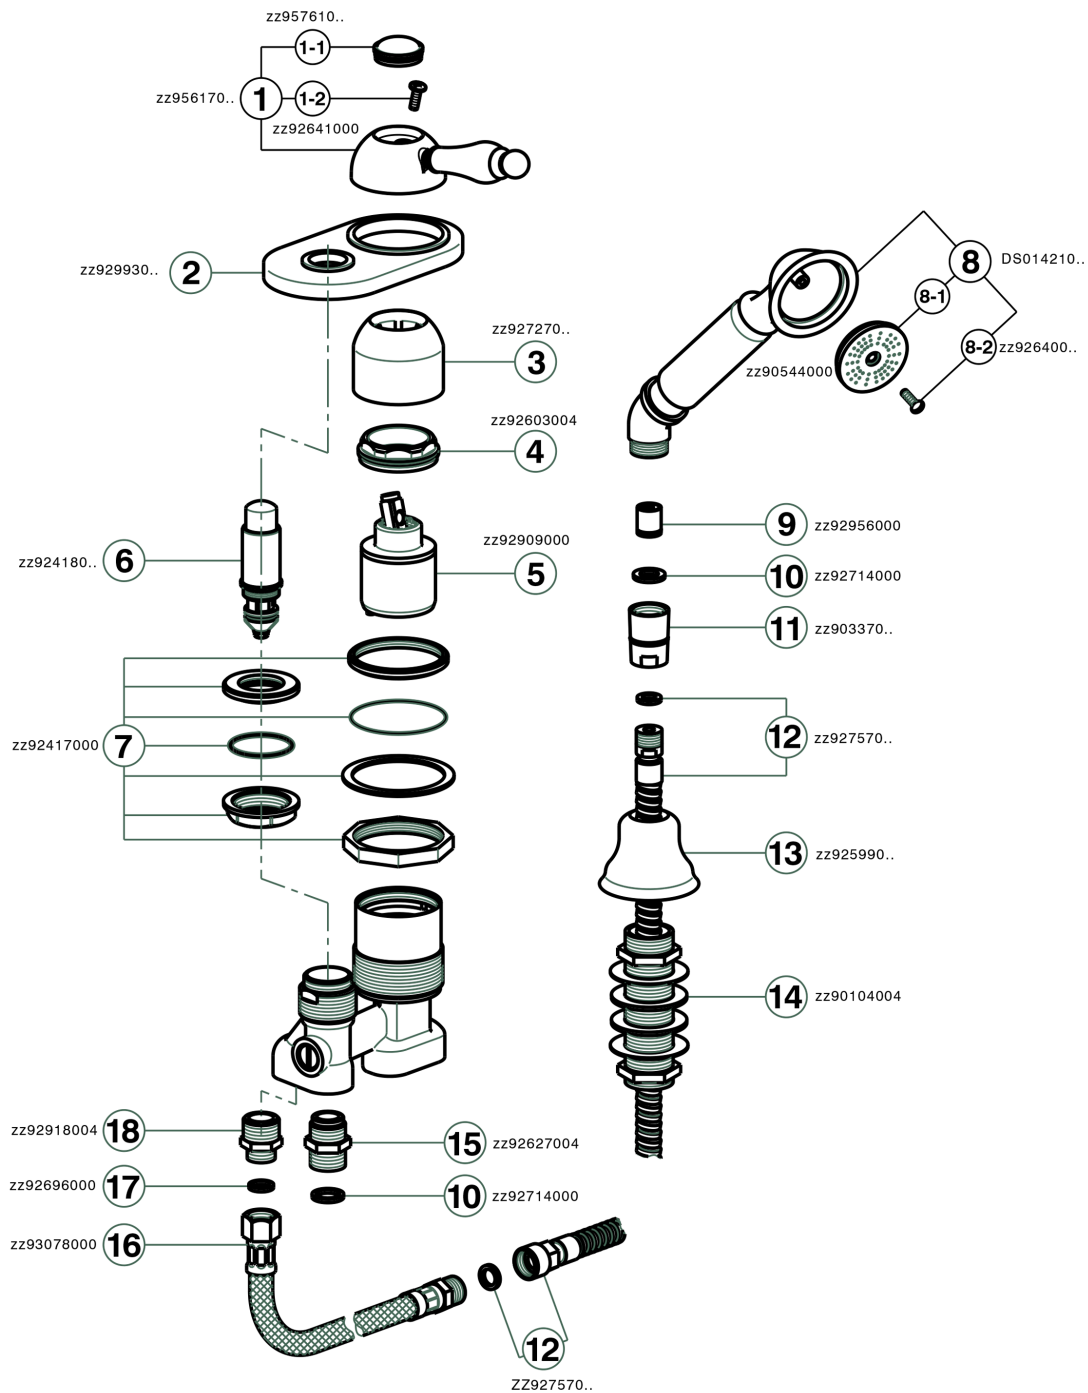

Miscelatore monocomando bordo vasca 2 fori ARCANA EMPRESS_EM001290

MODELLO **EM001290**

Miscelatore monocomando bordo vasca 2 fori,deviatore automatico,doccetta monogetto Toscana,flex Ottone 175 cm

FINITURE DISPONIBILI

-  **21** 21 Cromo
-  **24** 24 Oro
-  **26** 26 Vecchio Rame
-  **27** 27 Vecchio Bronzo
-  **2A** 2A Nichel Satinato Spazzolato
-  **74** 74 Cromo/Oro

CARATTERISTICHE

Ricambio Cartuccia **ZZ92909000**

Cartuccia Monocomando 43 mm

Miscelatore monocomando bordo vasca 2 fori ARCANA EMPRESS_EM001290

EM001290

<https://www.cisal.it/miscelatore-monocomando-bordo-vasca-2-fori-arcana-empress-em001290>

2026-05-30