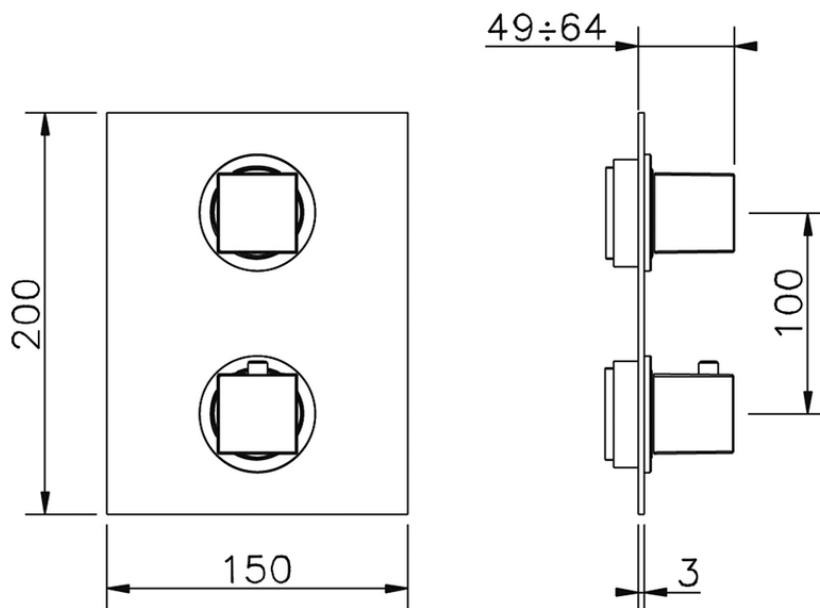

Parte esterna termostatico doccia incasso 2 uscite WAVE_WE019100

WE019100

<https://www.cisal.it/parte-esterna-termostatico-doccia-incasso-2-uscite-wave-we019100>

ZA019101

<https://www.cisal.it/parte-incasso-termostatico-doccia-2-uscite-incasso-za019101>