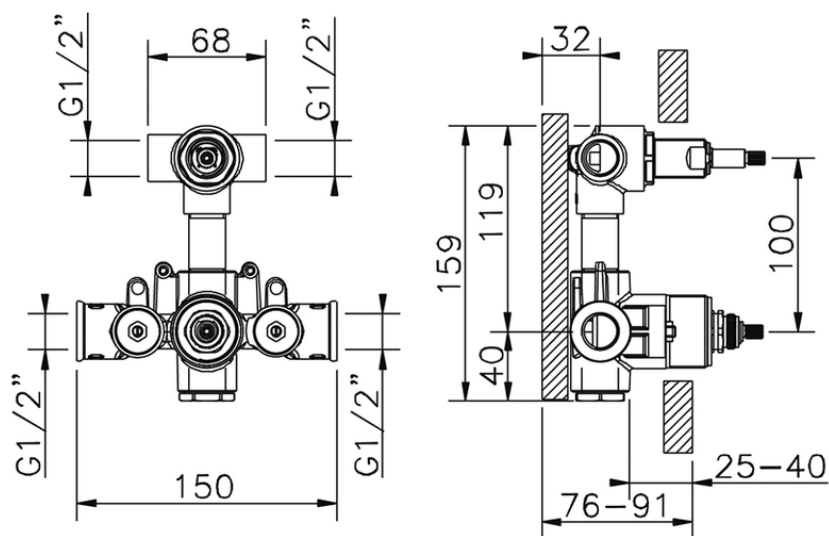

Parte esterna termostatico doccia incasso 2 uscite WAVE_WE019100

WE019100

<https://www.cisal.it/parte-esterna-termostatico-doccia-incasso-2-uscite-wave-we019100>

ZA019101

<https://www.cisal.it/parte-incasso-termostatico-doccia-2-uscite-incasso-za019101>