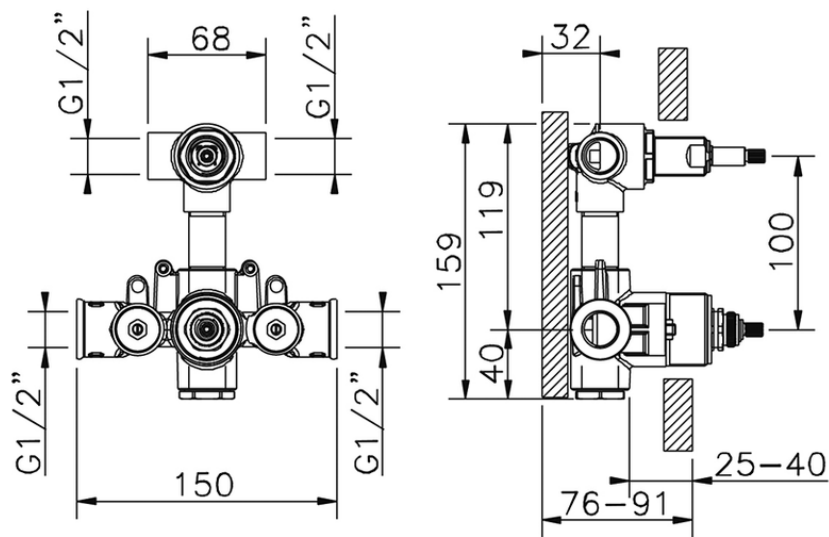

Parte esterna termostatico doccia incasso 2 uscite WAVE_WE019100

WE019100

<https://www.cisal.it/parte-esterna-termostatico-doccia-incasso-2-uscite-wave-we019100>

ZA019101

<https://www.cisal.it/parte-incasso-termostatico-doccia-2-uscite-incasso-za019101>