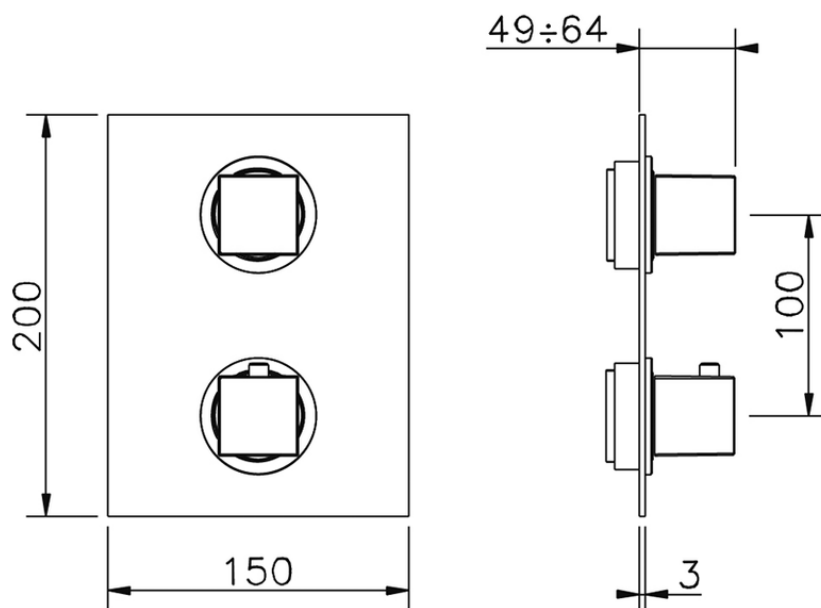

Parte esterna termostatico doccia incasso 2 uscite WAVE_WE019100

WE019100

<https://www.cisal.it/parte-esterna-termostatico-doccia-incasso-2-uscite-wave-we019100>

ZA019101

<https://www.cisal.it/parte-incasso-termostatico-doccia-2-uscite-incasso-za019101>