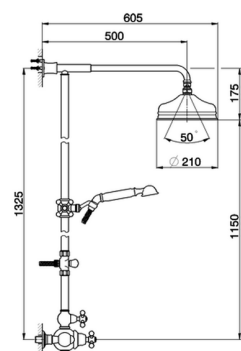

Colonna doccia termostatica 2 funzioni ARCANA CERAMIC_AC004070

MODELLO **AC004070**

Colonna doccia termostatica 2 funzioni,deviatore 2 uscite,colonna fissa,supporto doccetta scorrevole,doccetta monogetto Arcana D.53 mm in Ottone,soffione tondo D.210 mm in Ottone,flex Ottone 150 cm

FINITURE DISPONIBILI

-  **21** 21 Cromo
-  **24** 24 Oro
-  **26** 26 Vecchio Rame
-  **27** 27 Vecchio Bronzo
-  **2A** 2A Nichel Satinato Spazzolato
-  **74** 74 Cromo/Oro

CARATTERISTICHE

Ricambio Cartuccia **24.04A.PP**