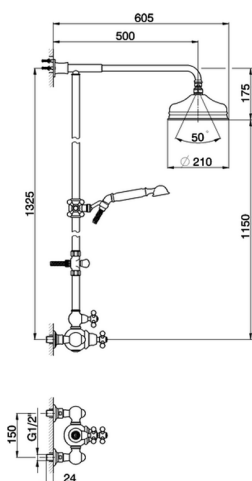

Colonna doccia termostatica 2 funzioni ARCANA CERAMIC_AC004070

MODELLO **AC004070**

Colonna doccia termostatica 2 funzioni,deviatore 2 uscite,colonna fissa,supporto doccetta scorrevole,doccetta monogetto Arcana D.53 mm in Ottone,soffione tondo D.210 mm in Ottone,flex Ottone 150 cm

FINITURE DISPONIBILI

-  **21** 21 Cromo
-  **24** 24 Oro
-  **26** 26 Vecchio Rame
-  **27** 27 Vecchio Bronzo
-  **2A** 2A Nichel Satinato Spazzolato
-  **74** 74 Cromo/Oro

CARATTERISTICHE

Ricambio Cartuccia **24.04A.PP**