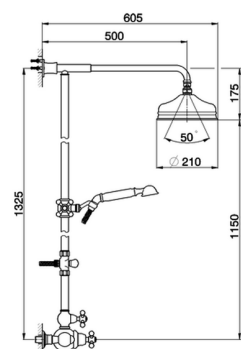

## Colonna doccia termostatica 2 funzioni ARCANA CERAMIC\_AC004070

MODELLO **AC004070**

Colonna doccia termostatica 2 funzioni,deviatore 2 uscite,colonna fissa,supporto doccetta scorrevole,doccetta monogetto Arcana D.53 mm in Ottone,soffione tondo D.210 mm in Ottone,flex Ottone 150 cm

### CARATTERISTICHE

Ricambio Cartuccia **24.04A.PP**

**Cartuccia Termostatica Plus P 8X20**