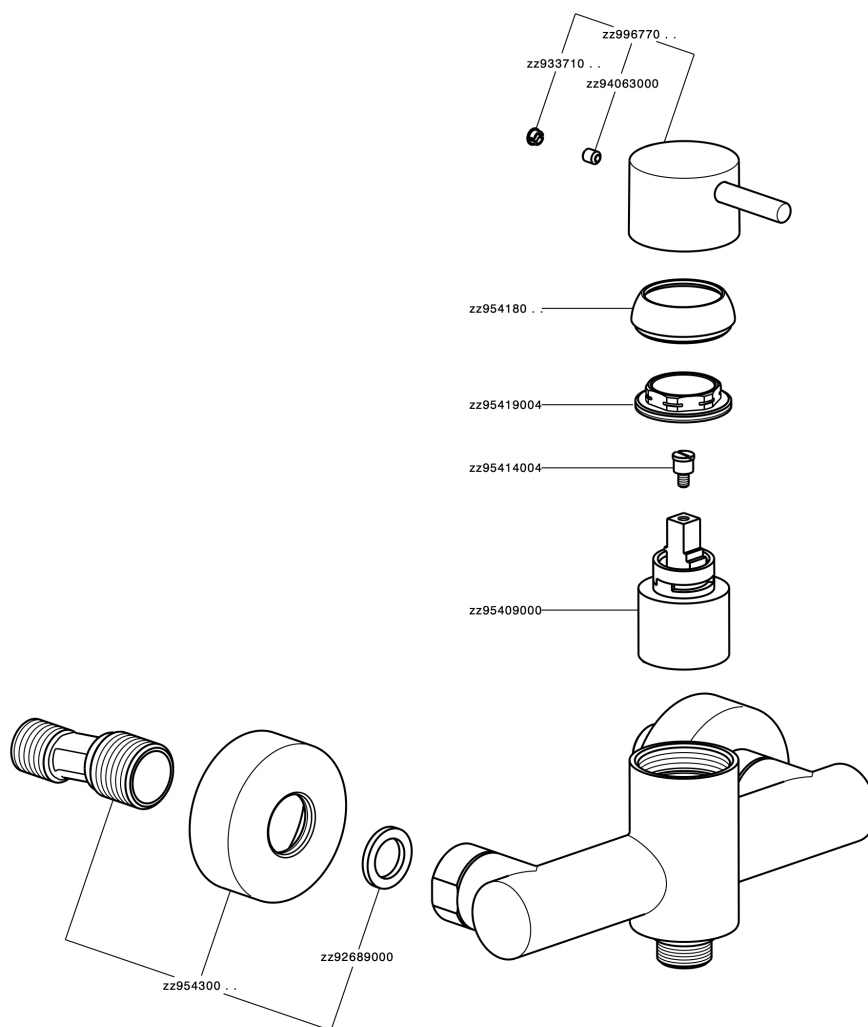

## Miscelatore monocomando doccia NUOVA LESS\_LN000440

LN000440

<https://www.cisal.it/miscelatore-monocomando-doccia-nuova-less-ln000440>

2025-05-12