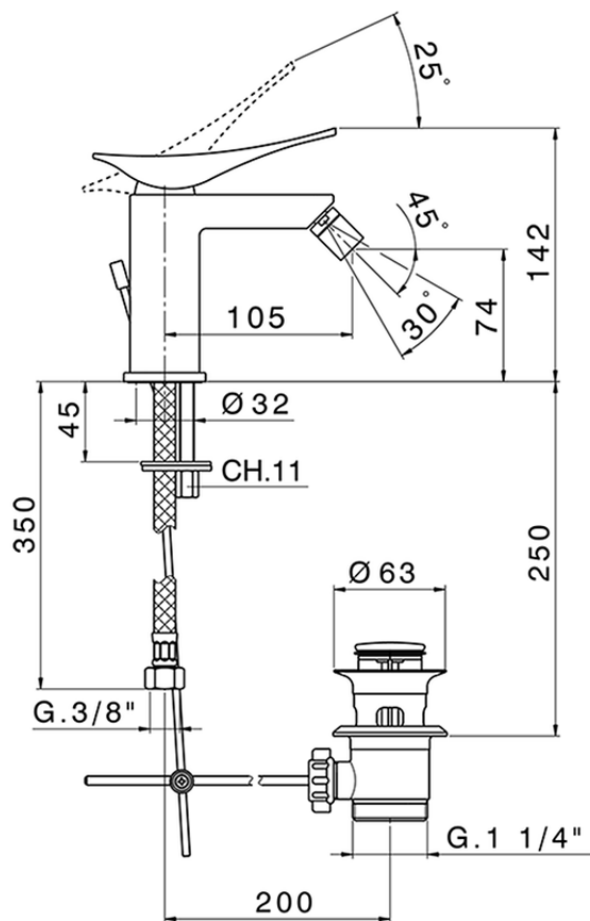

Miscelatore monocomando bidet ROADSTER ACCENT_RA000550

RA000550

<https://www.cisal.it/miscelatore-monocomando-bidet-roadster-accent-ra000550>

2026-05-09