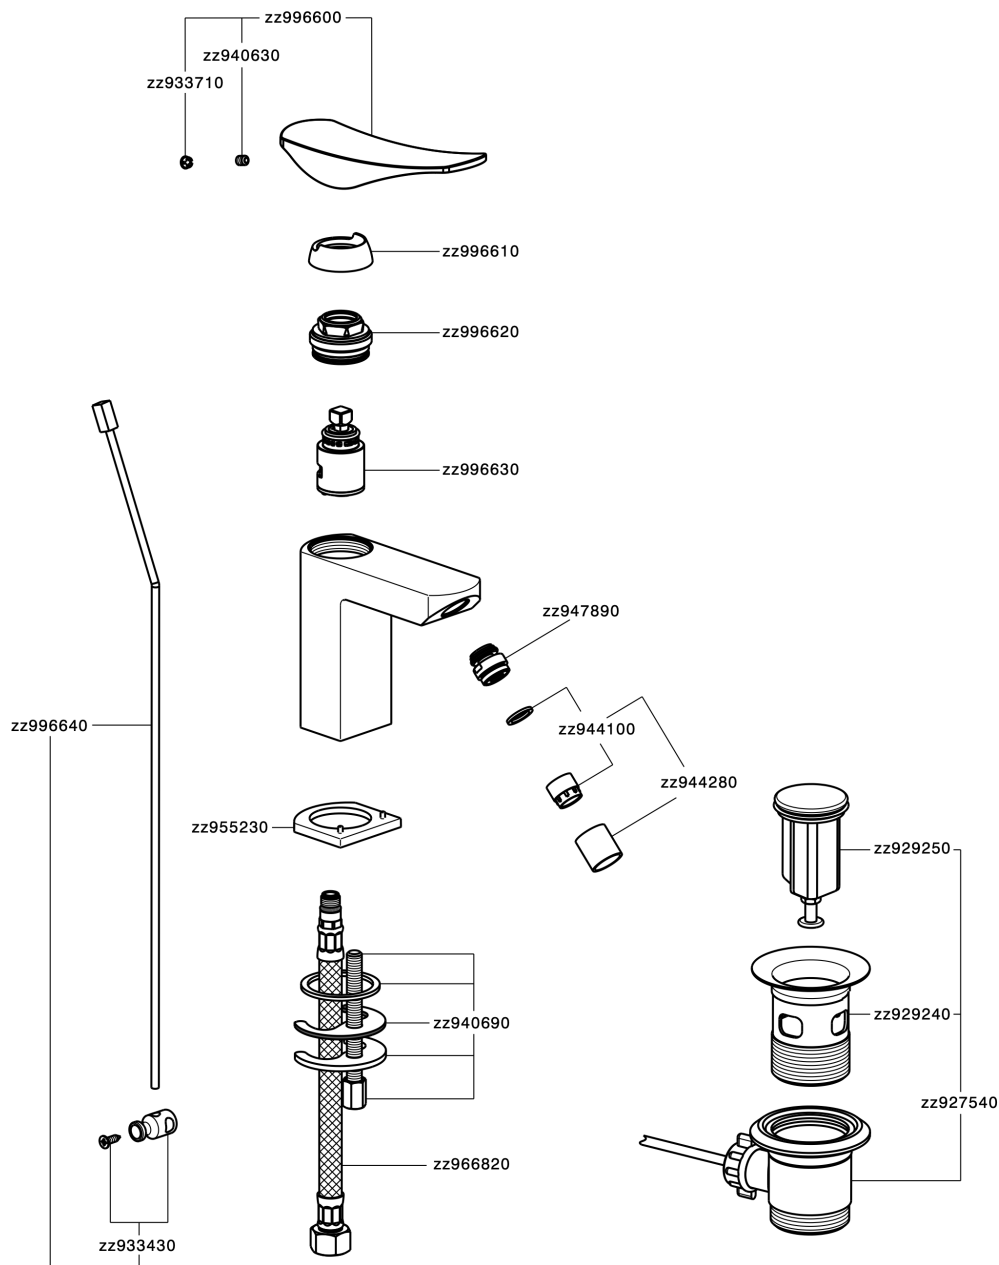

## Miscelatore monocomando bidet ROADSTER ACCENT\_RA000550

RA000550

<https://www.cisal.it/miscelatore-monocomando-bidet-roadster-accent-ra000550>

2026-05-09