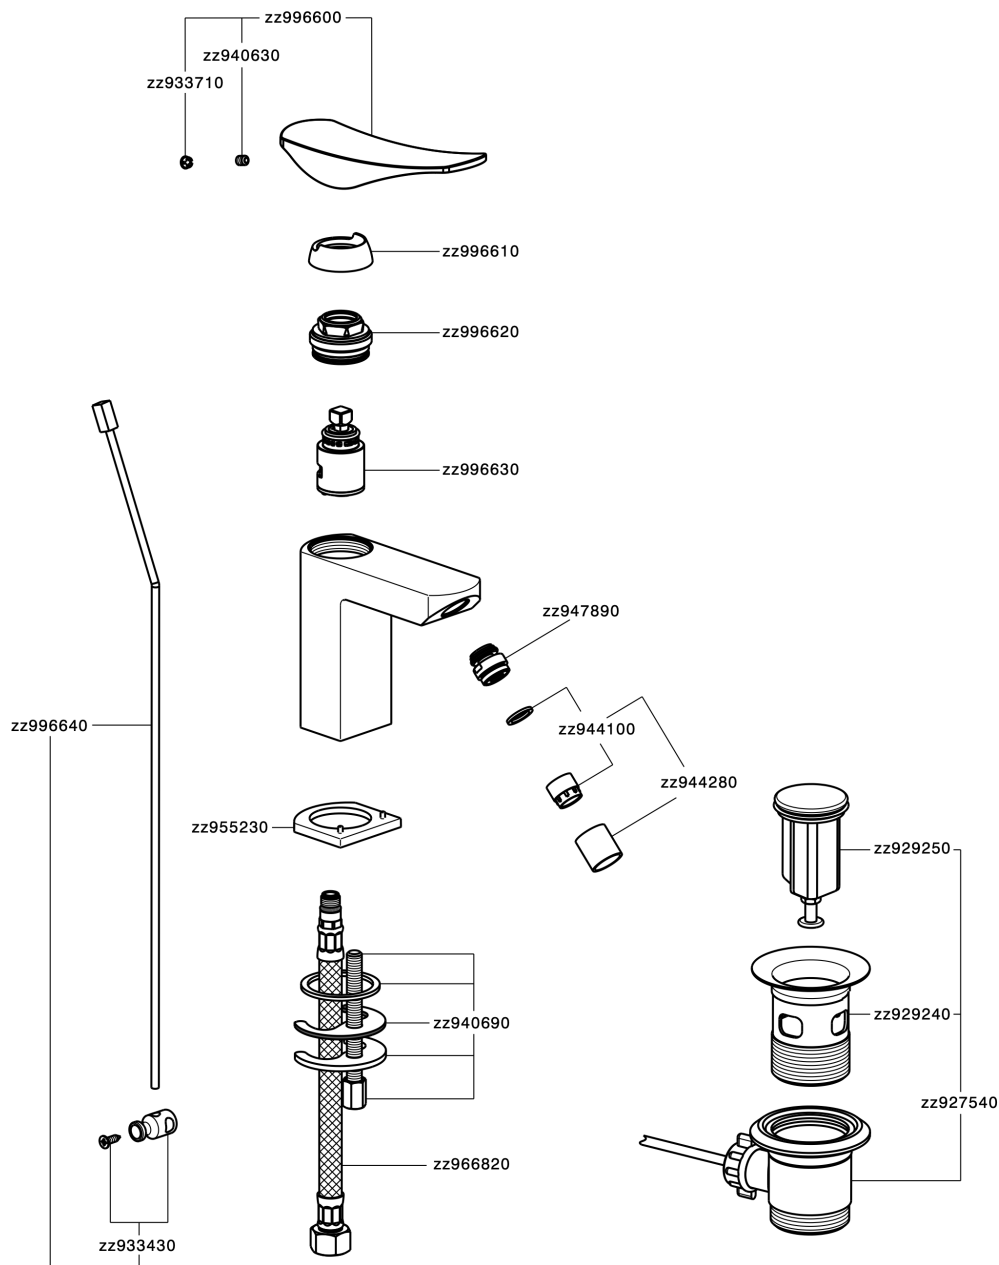

Miscelatore monocomando bidet ROADSTER ACCENT_RA000550

RA000550

<https://www.cisal.it/miscelatore-monocomando-bidet-roadster-accent-ra000550>

2026-05-07