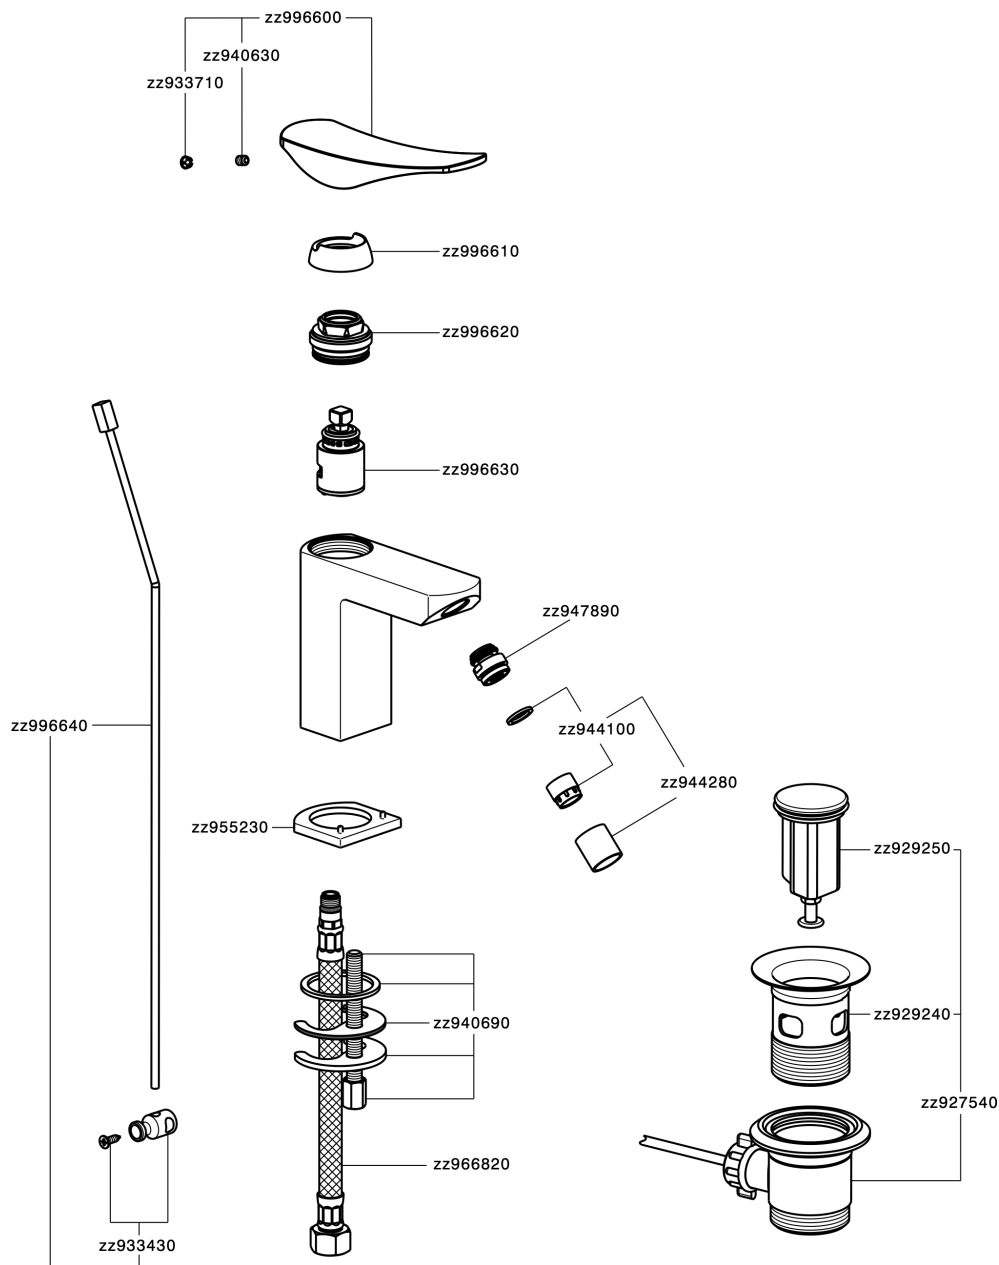

Miscelatore monocomando bidet ROADSTER ACCENT_RA000550

MODELLO **RA000550**

Miscelatore monocomando bidet, con scarico automatico 1"1/4, flex inox G.3/8"

FINITURE DISPONIBILI

-  **21** 21 Cromo
-  **2B** 2B Nichel Lucido
-  **2F** 2F Nichel Spazzolato
-  **2Q** 2Q Black Titanium
-  **40** 40 Nero Opaco
-  **4Q** 4Q Bianco Opaco

CARATTERISTICHE

Ricambio Cartuccia **ZZ99663000**

Cartuccia Monocomando 25 mm

Miscelatore monocomando bidet ROADSTER ACCENT_RA000550

RA000550

<https://www.cisal.it/miscelatore-monocomando-bidet-roadster-accent-ra000550>