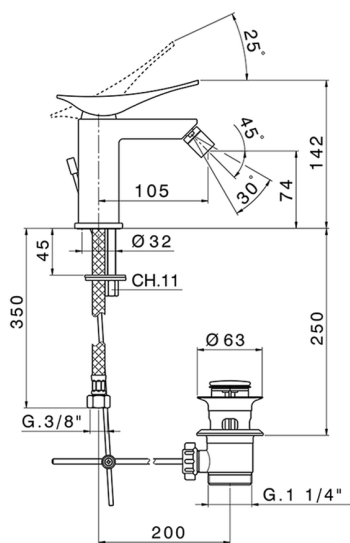

Miscelatore monocomando bidet ROADSTER ACCENT_RA000550

MODELLO **RA000550**

Miscelatore monocomando bidet, con scarico automatico 1"1/4, flex inox G.3/8"

FINITURE DISPONIBILI

-  **21** 21 Cromo
-  **2B** 2B Nichel Lucido
-  **2F** 2F Nichel Spazzolato
-  **2Q** 2Q Black Titanium
-  **40** 40 Nero Opaco
-  **4Q** 4Q Bianco Opaco

CARATTERISTICHE

Ricambio Cartuccia **ZZ99663000**

Cartuccia Monocomando 25 mm

Miscelatore monocomando bidet ROADSTER ACCENT_RA000550

RA000550

<https://www.cisal.it/miscelatore-monocomando-bidet-roadster-accent-ra000550>